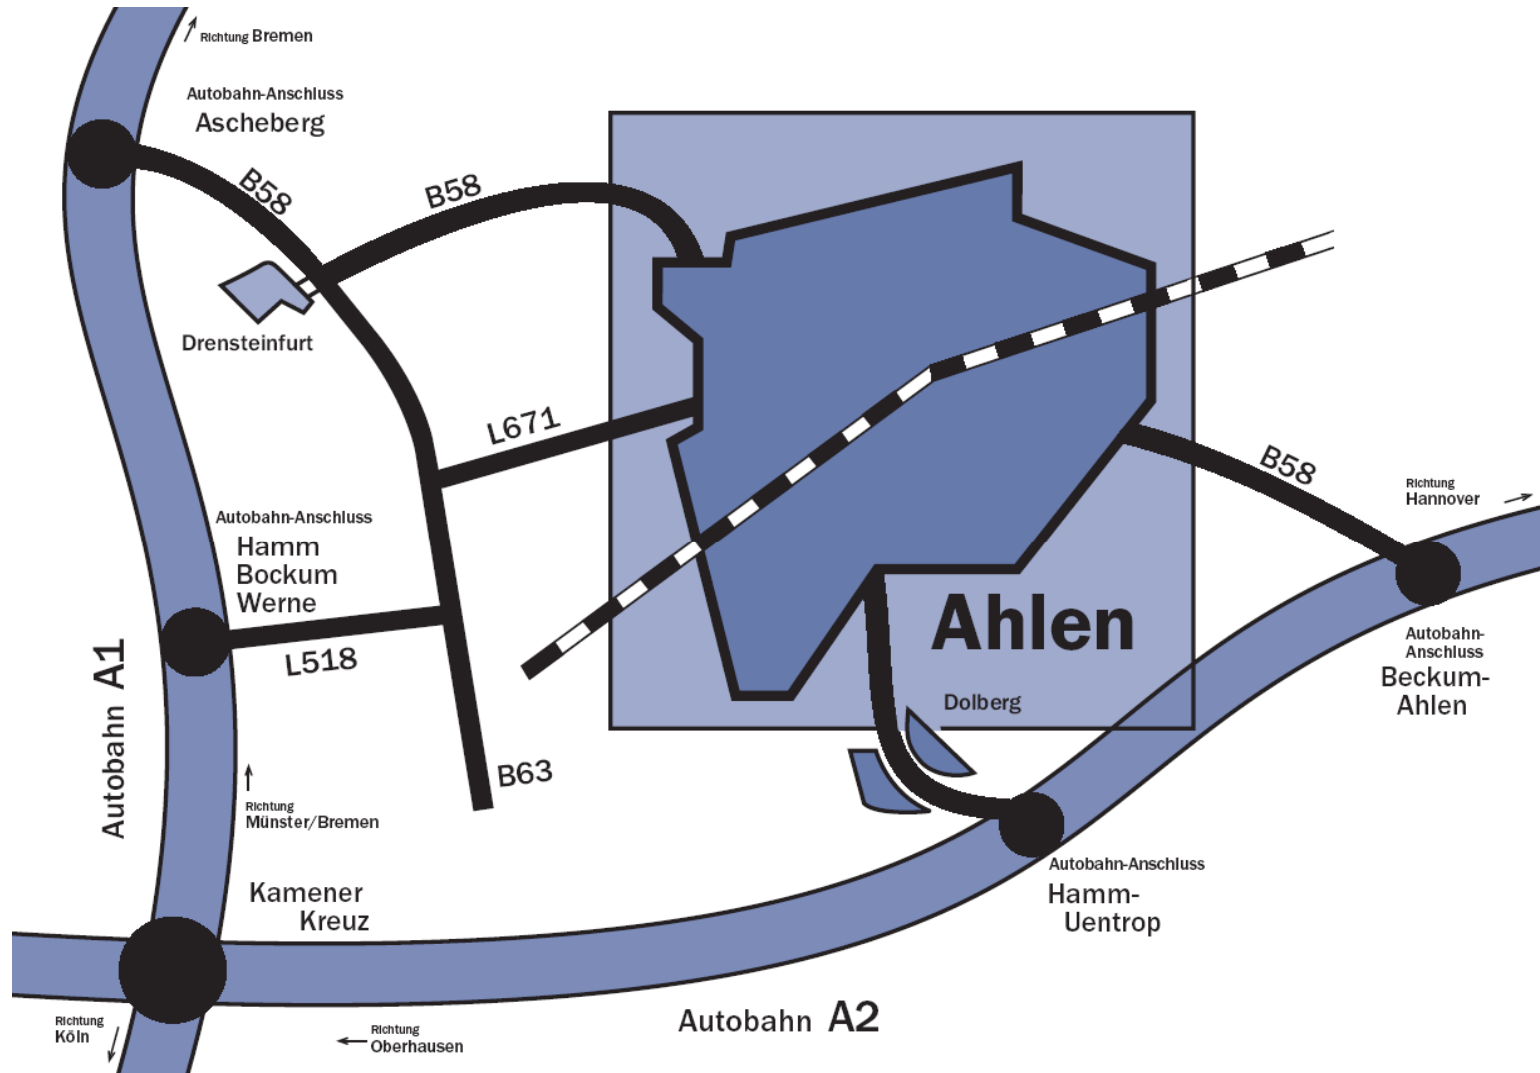

KALDEWEI

KALDEWEI

Ihr Weg zum Kaldewei Kompetenz Center (KKC)

ANFAHRTSSKIZZE MIT AUTOBAHNANSCHLÜSSEN

KALDEWEI

ANFAHRTSSKIZZE ZUM KKC INNERHALB VON AHLEN

KALDEWEI

Parkplatz Beckumer Straße
Ausgang am Parkplatzenende zur
Rottmannstr. /KKC

Kaldewei Kompetenz Center
Rottmannstr. 22
59229 Ahlen
Tel. 0 23 82 / 7 85 – 750
Fax 023 82 / 7 85 – 87 50

Parkplatz am KKC
Zepelinstr.
Direkter Zugang zum KKC über Fußweg (75 m)

Kaldewei Kompetenz Center
Rottmannstr. 22
D- 59229 Ahlen