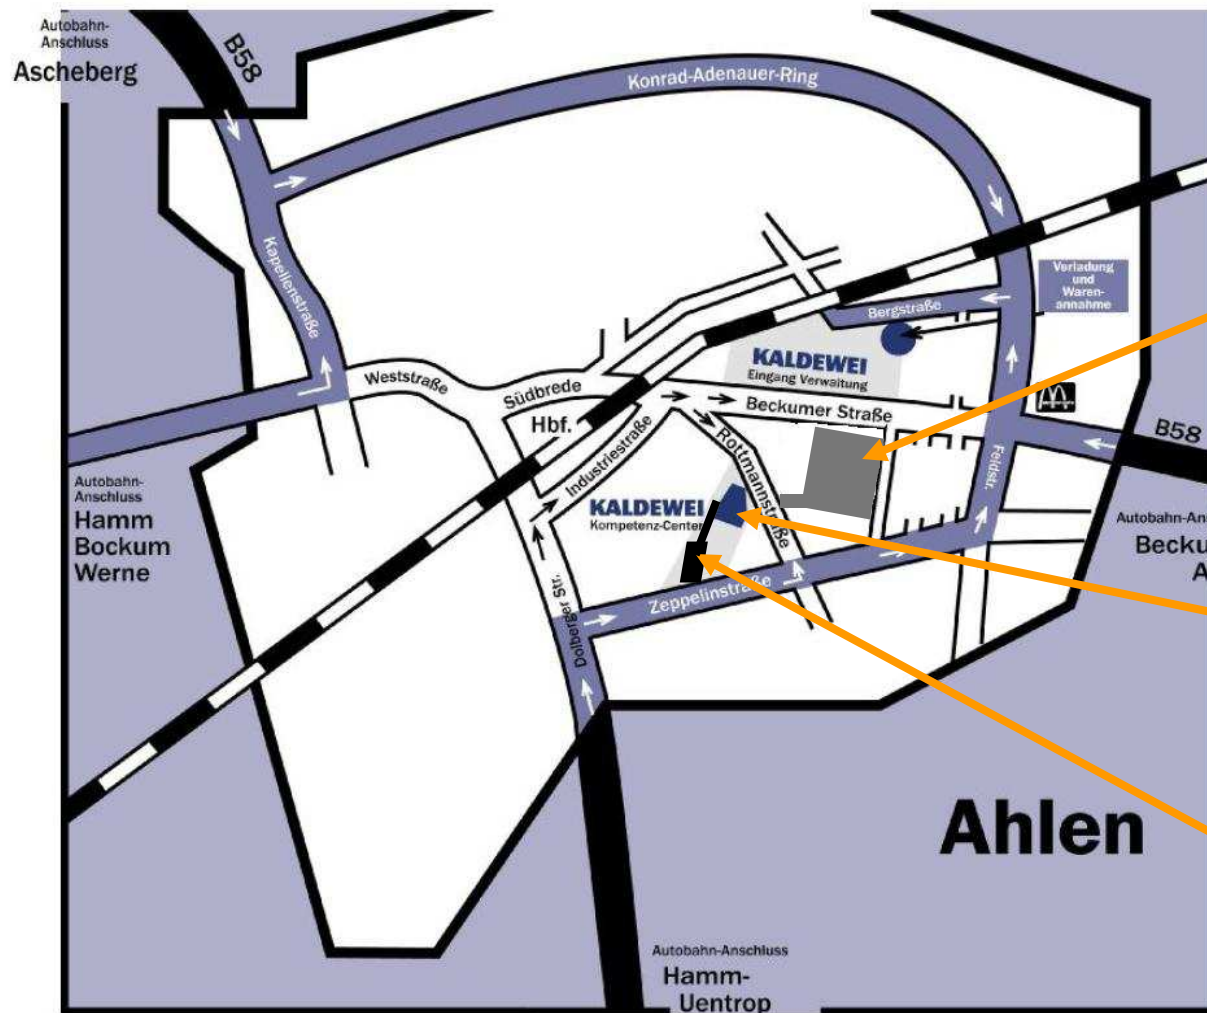

KALDEWEI

KALDEWEI

Ihr Weg zum Kaldewei Kompetenz Center (KKC)

ANFAHRTSSKIZZE MIT AUTOBAHNANSCHLÜSSEN

KALDEWEI

ANFAHRTSSKIZZE ZUM KKC INNERHALB VON AHLEN

KALDEWEI

Parkplatz Beckumer Straße
Ausgang am Parkplatzenende zur
Rottmannstr. /KKC

Kaldewei Kompetenz Center
Rottmannstr. 22
59229 Ahlen
Tel. 0 23 82 / 7 85 – 750
Fax 023 82 / 7 85 – 87 50

Parkplatz am KKC
Zepelinstr.
Direkter Zugang zum KKC über Fußweg (75 m)

Kaldewei Kompetenz Center
Rottmannstr. 22
D- 59229 Ahlen