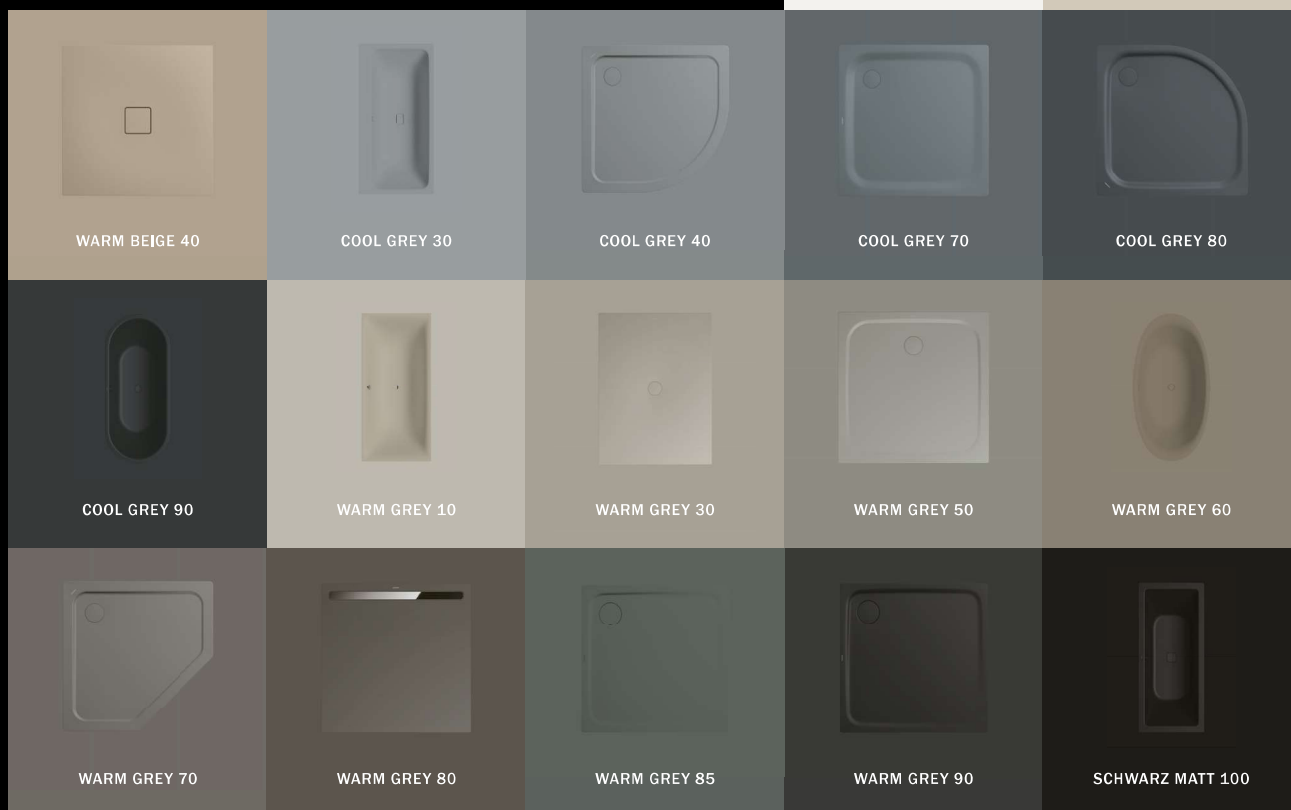

# KALDEWEI COLOUR & STYLE

## SANITÄRFARBEN

## COORDINATED COLOURS COLLECTION – PERFEKT ABGESTIMMT AUF DIE AKTUELLEN FLIESENTRENDS

FEIN AUF EINANDER ABGESTIMMT UND UNTEREINANDER FREI KOMBINIERBAR UNTERSTREICHEN DIE MATTFARBEN DER COORDINATED COLOURS COLLECTION DEN BESONDEREN CHARAKTER DER EXKLUSIVEN KALDEWEI DUSCHFLÄCHEN, WASCHTISCHE UND BADEWANNEN.