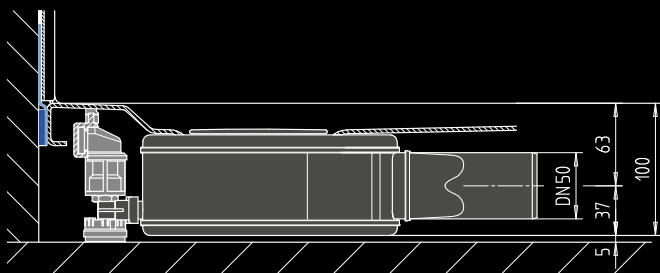

ALPINWEISS (FPG I)

SANITÄRFARBEN (FPG II+III)

COORDINATED COLOURS COLLECTION (FPG IV)

Auch mit PERL-EFFEKT oder rutschhemmender Oberfläche SECURE PLUS erhältlich.

Natürlich 100 Prozent kompatibel mit dem bekannten smarten Zubehör:

DICHTSETS	ARTIKEL-NR.
DICHTSET BODENEBCN	689720490000
DICHTSET FLEX	689720520000

	ARTIKEL-NR.
DUSCHWANNEN-SCHALLDÄMMSET	687675600000
MITTEN-ABSTÜTZ-SYSTEM MAS 5305*	688076530000

ABLAUF GARNITUREN	MODELL-NR.	AUFBAUHÖHE
KA 90 WAAGERECHT	4103	100 MM
KA 90 FLACH	4104	80 MM
KA 90 SENKRECHT	4105	49 MM

MONTAGESYSTEME	
ESR BODENEBCN	SIEHE PREISLISTE
FR 5300 FLEX/FLEX PLUS	SIEHE PREISLISTE
WANNENTRÄGER EXTRAFLACH	SIEHE PREISLISTE
SYSTEM-INSTALLATIONSBOX (S-IX)	SIEHE PREISLISTE

* Ab einem Maß größer 900 x 900 mm ist eine Mittenabstützung notwendig. Empfehlung: KALDEWEI Mitten-Abstütz-System MAS.

Bodenebener Einbau mit minimaler Aufbauhöhe:

SUPERPLAN ZERO lässt sich auf zwei Arten ganz einfach bodeneben einbauen:
auf Rohfußboden mit Montagesystem ESR BODENEBCN/FR 5300 FLEX/FR 5300 FLEX PLUS oder auf Estrich mit Wannenträger extraflach.

— ABDICHTBAND — SCHALLDÄMMBAND

Abbildung zeigt: SUPERPLAN ZERO im Querschnitt mit Fußrahmen FR 5300 FLEX und Ablauf KA 90 waagrecht.