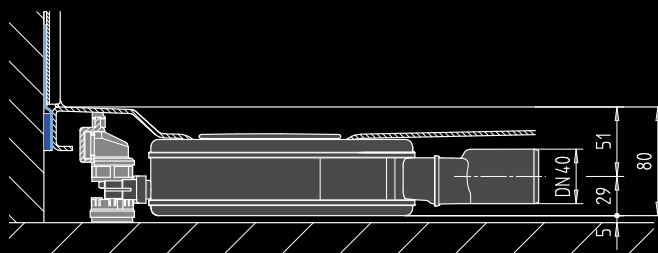

**Bodenebener Einbau mit minimaler Aufbauhöhe:**

SUPERPLAN ZERO lässt sich auf zwei Arten ganz einfach bodeneben einbauen:  
auf Rohfußboden mit Montagesystem ESR BODENEBCN/FR 5300 FLEX/FR 5300 FLEX PLUS oder auf Estrich mit Wannenträger extraflach.

— ABDICHTBAND — SCHALLDÄMMBAND

Abbildung zeigt: SUPERPLAN ZERO im Querschnitt mit Fußrahmen FR 5300 FLEX und Ablauf KA 90 waagrecht.

Abbildung zeigt: SUPERPLAN ZERO im Querschnitt mit Fußrahmen FR 5300 FLEX und Ablauf KA 90 flach.