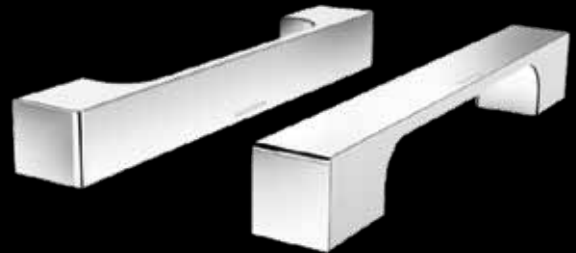

KALDEWEI

FORMVOLLENDETE SICHERHEIT

Neuheiten Griffe 2012

DIE NEUEN ÄSTHETISCHEN GRIFFE VON KALDEWEI

Wer beim Baden Ästhetik mit einem hohen Maß an Sicherheit verbinden möchte, kann seine Badewanne mit den entsprechenden Griffen ausstatten lassen. Kaldewei hat neue, hochwertige und massive Metallgriffe entwickelt, die Sicherheit und Haltbarkeit beim Baden bieten. Mit diesen Griffen setzt Kaldewei wieder einmal Maßstäbe in Sachen Ästhetik und Stil.

Bei den Duo-Badewannen wird die Badewanne nur mit einem Griff ausgestattet. Die neuen Griffe sind je nach Modell einzeln und im Set erhältlich.

NOBLER PURISMUS

Avantgarde Kollektion.

FORMALE REDUKTION

Die demonstrative Reduktion wird unterstrichen durch die Reinheit von Form und Material. Für folgende Badewannenmodelle aus der Avantgarde Kollektion: ASYMMETRIC DUO, CONODUO, PLAZA DUO. Die neuen Griffe sind je nach Modell einzeln und im Set erhältlich.