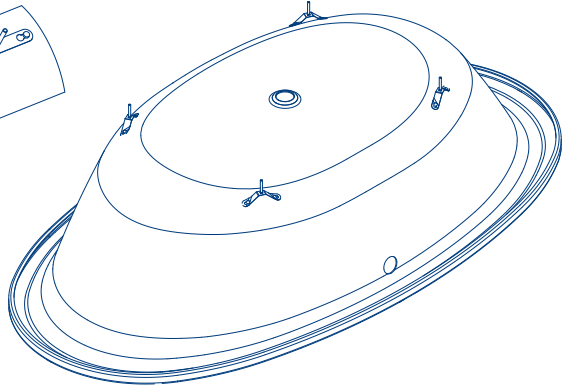

KALDEWEI

Europas Nr. 1 in Badewannen

MONTAGEANLEITUNG VERKLEIDUNGSTRÄGER ELLIPSO DUO OVAL

Lieferung ohne Wanne

1

2

3

4