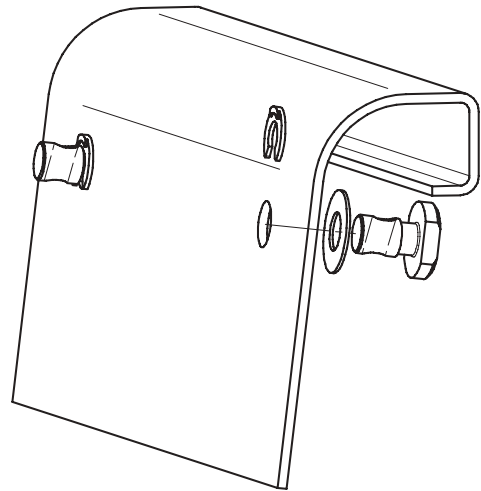

(D) UNBEDINGT BEACHTEN:
NOVOLA STAR/NOVOLA SET STAR
Griff-Montage **vor** Wanneneinbau

(F) IMPORTANT:
Montage de poignées
NOVOLA STAR/NOVOLA SET STAR
avant l'installation de la baignoire.

(GB) VERY IMPORTANT:
fitting of NOVOLA STAR/NOVOLA SET STAR
handles should be performed **prior** to bath-
tub installation.

(I) DA OSSERVARE ASSOLUTAMENTE:
montare la maniglia
NOVOLA STAR/NOVOLA SET STAR
prima di installare la vasca da bagno.

1

2

3