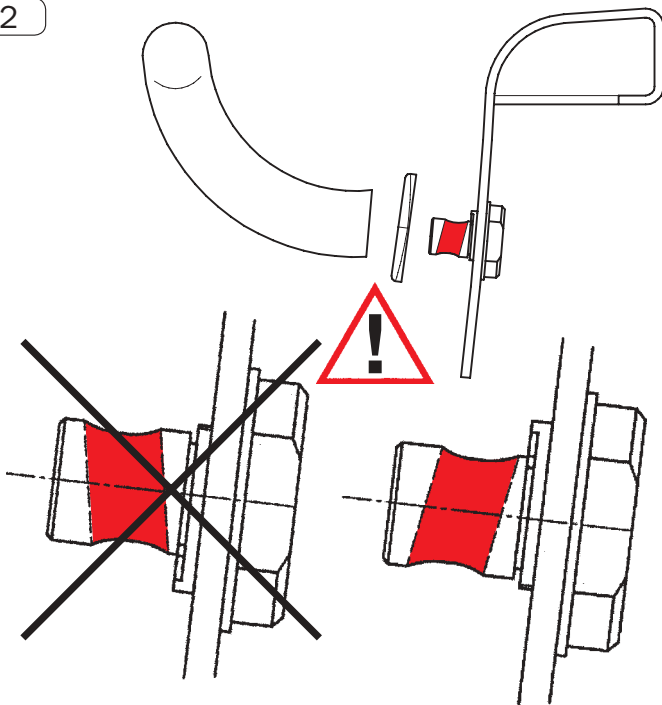

(D) UNBEDINGT BEACHTEN:
NOVOLA STAR/NOVOLA SET STAR
Griff-Montage **vor** Wanneneinbau

(F) IMPORTANT:
Montage de poignées
NOVOLA STAR/NOVOLA SET STAR
avant l'installation de la baignoire.

(GB) VERY IMPORTANT:
fitting of NOVOLA STAR/NOVOLA SET STAR
handles should be performed **prior** to bath-
tub installation.

(I) DA OSSERVARE ASSOLUTAMENTE:
montare la maniglia
NOVOLA STAR/NOVOLA SET STAR
prima di installare la vasca da bagno.

1

2

3