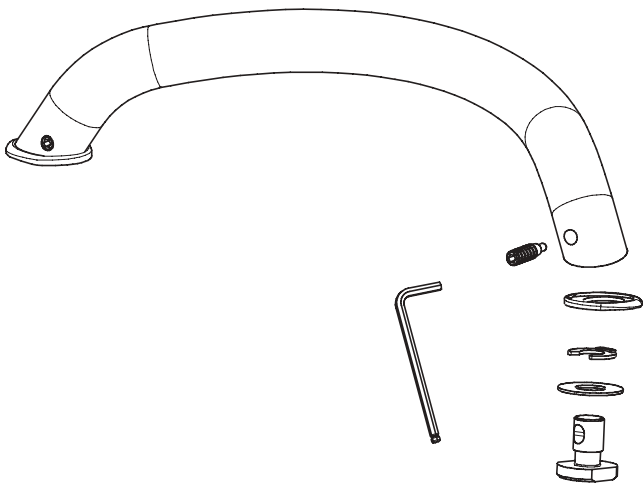

(D) UNBEDINGT BEACHTEN:
NOVOLA STAR/NOVOLA SET STAR
Griff-Montage **vor** Wanneneinbau

(F) IMPORTANT:
Montage de poignées
NOVOLA STAR/NOVOLA SET STAR
avant l'installation de la baignoire.

(GB) VERY IMPORTANT:
fitting of NOVOLA STAR/NOVOLA SET STAR
handles should be performed **prior** to bath-
tub installation.

(I) DA OSSERVARE ASSOLUTAMENTE:
montare la maniglia
NOVOLA STAR/NOVOLA SET STAR
prima di installare la vasca da bagno.

1

2

3