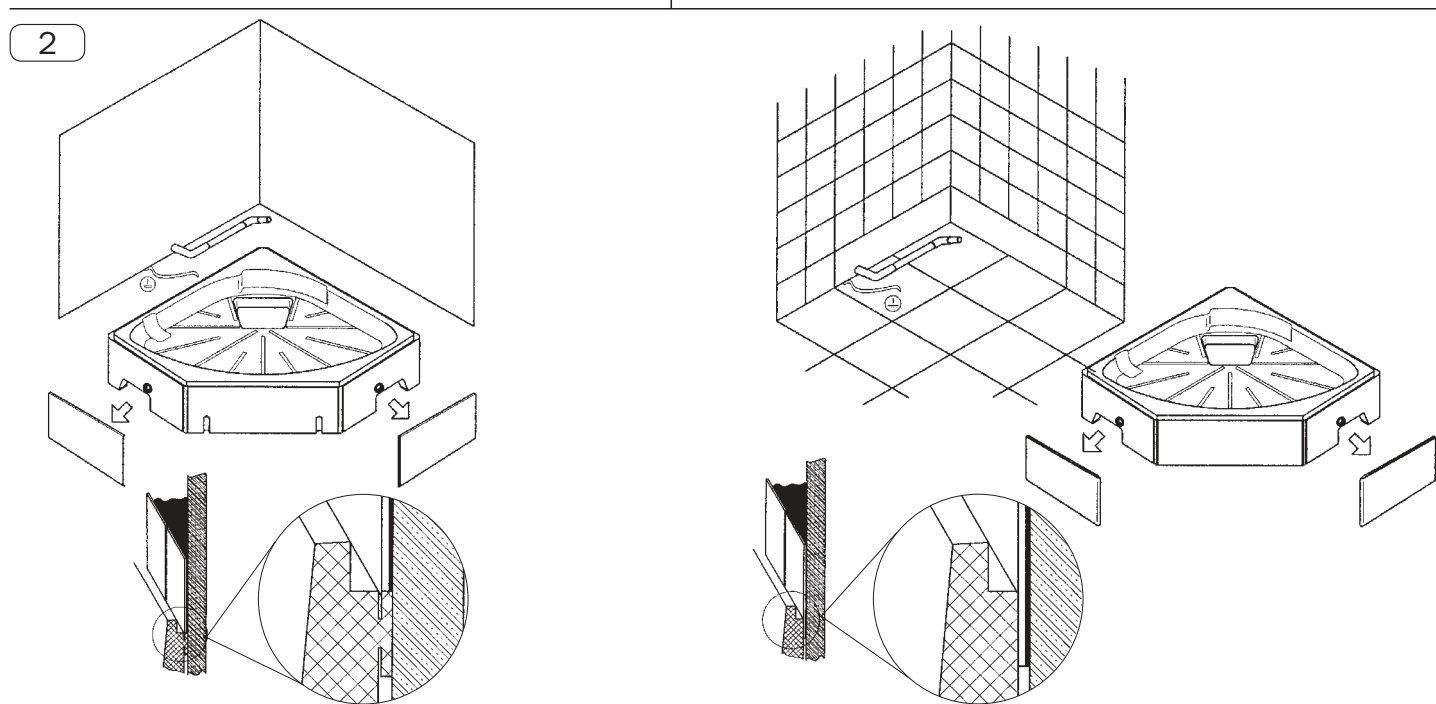

(D) MONTAGEANLEITUNG

(GB) INSTALLATION INSTRUCTION

FONTANA Mod. 583/584/585/586/587/589/2586

BELLEZZA Mod. 571/572/574/575/2575

(D) Hinweis! Schalldämmelemente zur Erfüllung der DIN 4109 sind vorzusehen!

(GB) Advice: use isolation pads to fulfil DIN 4109!