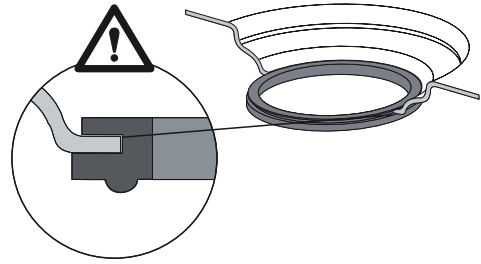

EINBAUANLEITUNG / INSTALLATION INSTRUCTION

KALDEWEI ABLAUFGARNITUR KA 125 / OUTLET FITTING KA 125

Mod. 4096

1

2

3

4

5