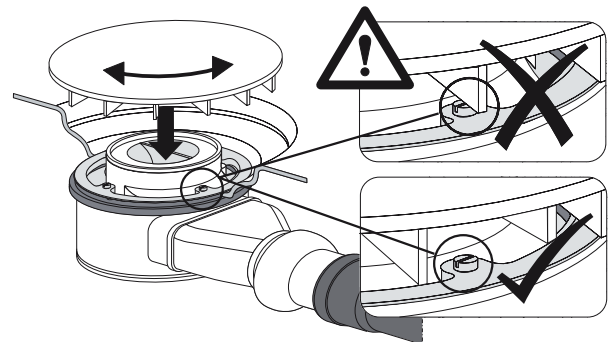

EINBAUANLEITUNG / INSTALLATION INSTRUCTION

KALDEWEI ABLAUFGARNITUR KA 125 / OUTLET FITTING KA 125

Mod. 4096

1

2

3

4

5

6

1

2