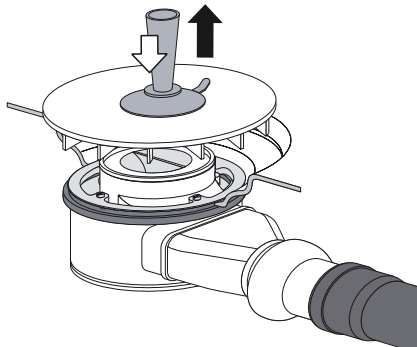

EINBAUANLEITUNG / INSTALLATION INSTRUCTION

KALDEWEI ABLAUFGARNITUR KA 125 / OUTLET FITTING KA 125

Mod. 4096

1

2

3

4

5

6

1

2