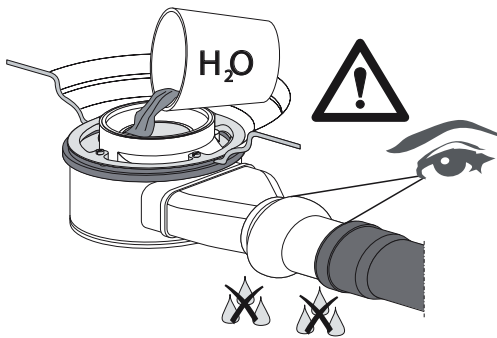

EINBAUANLEITUNG / INSTALLATION INSTRUCTION

KALDEWEI ABLAUFGARNITUR KA 125 / OUTLET FITTING KA 125

Mod. 4096

1

2

3

4

5