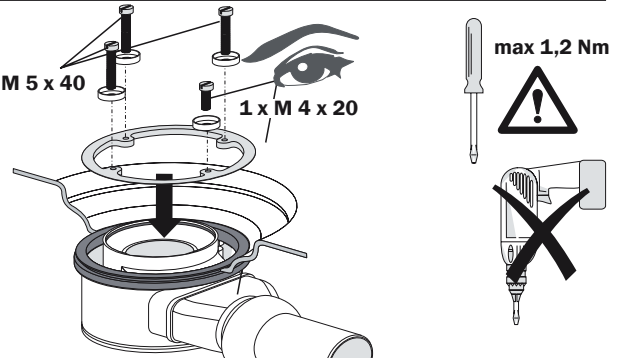

EINBAUANLEITUNG / INSTALLATION INSTRUCTION

KALDEWEI ABLAUFGARNITUR KA 125 / OUTLET FITTING KA 125

Mod. 4096

1

2

3

4

5