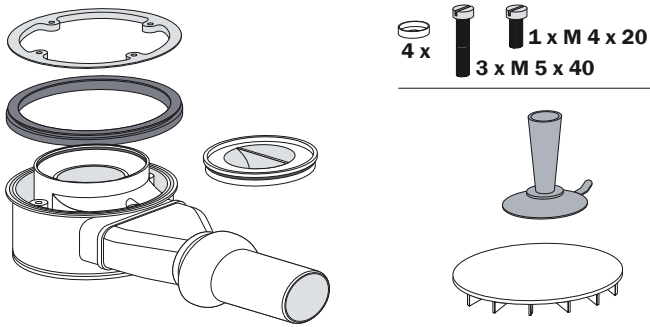

EINBAUANLEITUNG / INSTALLATION INSTRUCTION

KALDEWEI ABLAUFGARNITUR KA 125 / OUTLET FITTING KA 125

Mod. 4096

1

2

3

4

5