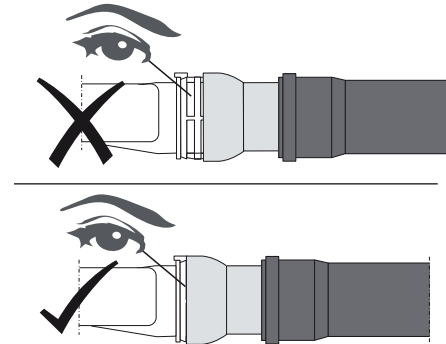

EINBAUANLEITUNG / INSTALLATION INSTRUCTION

KALDEWEI ABLAUFGARNITUR KA 125 / OUTLET FITTING KA 125

Mod. 4096

1

2

3

4

5