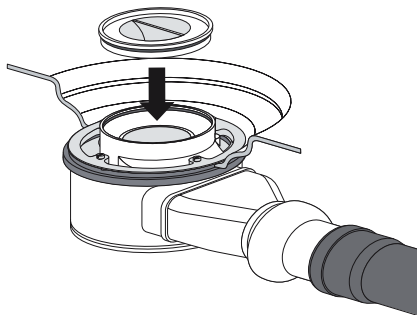

EINBAUANLEITUNG / INSTALLATION INSTRUCTION

KALDEWEI ABLAUFGARNITUR KA 125 / OUTLET FITTING KA 125

Mod. 4096

1

2

3

4

5