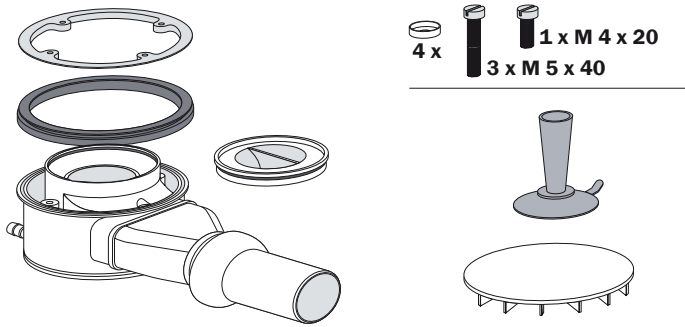

EINBAUANLEITUNG / INSTALLATION INSTRUCTION

KALDEWEI ABLAUFGARNITUR KA 125 / OUTLET FITTING KA 125

Mod. 4097

1

2

3

4

5