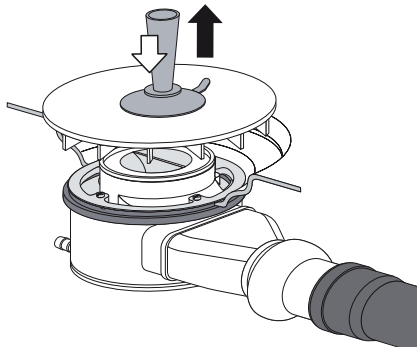

EINBAUANLEITUNG / INSTALLATION INSTRUCTION

KALDEWEI ABLAUFGARNITUR KA 125 / OUTLET FITTING KA 125

Mod. 4097

1

2

3

4

5

6

1

2