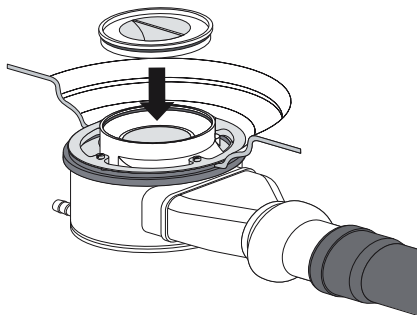

EINBAUANLEITUNG / INSTALLATION INSTRUCTION

KALDEWEI ABLAUFGARNITUR KA 125 / OUTLET FITTING KA 125

Mod. 4097

1

2

3

4

5