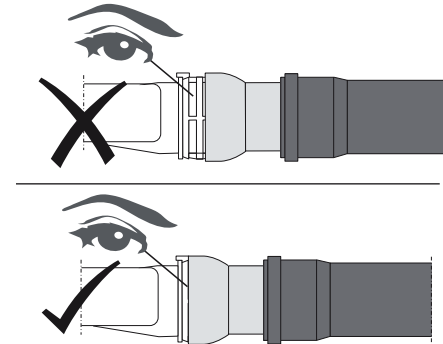

EINBAUANLEITUNG / INSTALLATION INSTRUCTION

KALDEWEI ABLAUFGARNITUR KA 125 / OUTLET FITTING KA 125

Mod. 4097

1

2

3

4

5