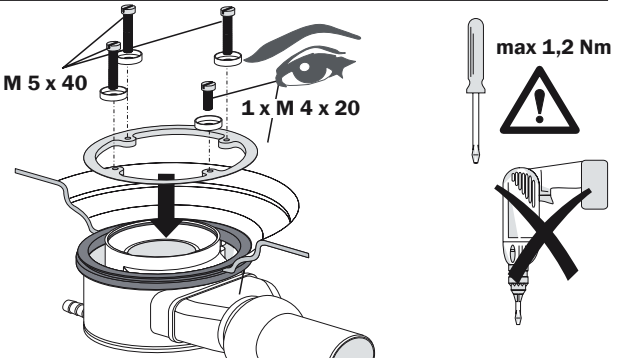

EINBAUANLEITUNG / INSTALLATION INSTRUCTION

KALDEWEI ABLAUFGARNITUR KA 125 / OUTLET FITTING KA 125

Mod. 4097

1

2

3

4

5