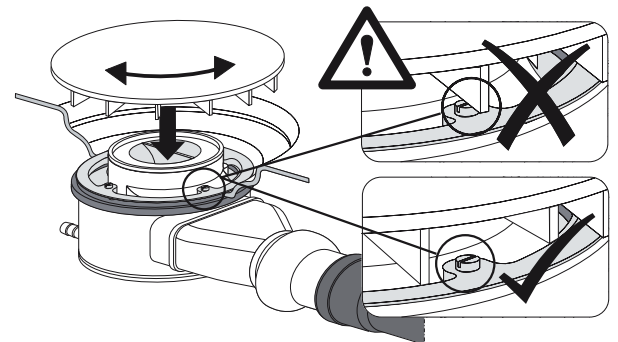

EINBAUANLEITUNG / INSTALLATION INSTRUCTION

KALDEWEI ABLAUFGARNITUR KA 125 / OUTLET FITTING KA 125

Mod. 4097

1

2

3

4

5

6

1

2