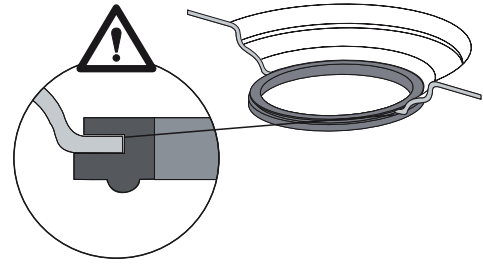

EINBAUANLEITUNG / INSTALLATION INSTRUCTION

KALDEWEI ABLAUFGARNITUR KA 125 / OUTLET FITTING KA 125

Mod. 4097

1

2

3

4

5