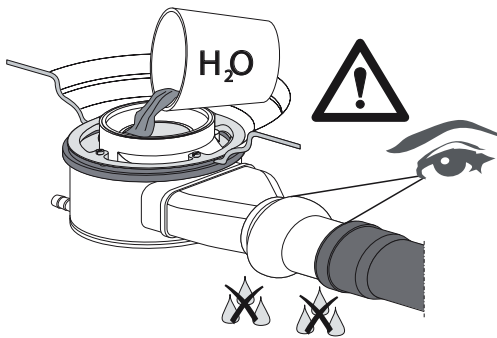

EINBAUANLEITUNG / INSTALLATION INSTRUCTION

KALDEWEI ABLAUFGARNITUR KA 125 / OUTLET FITTING KA 125

Mod. 4097

1

2

3

4

5