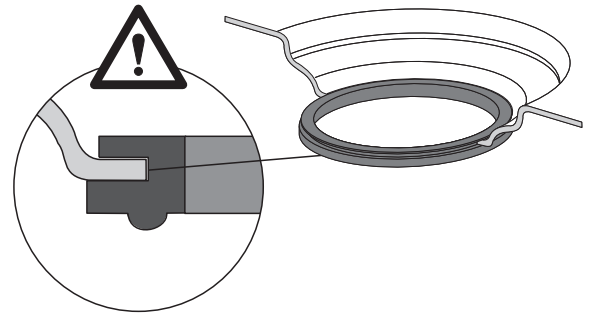

### KALDEWEI ABLAUFGARNITUR KA 125 SENKRECHT / KALDEWEI OUTLET FITTING KA 125 VERTICAL

Mod. 4099

1

2

3

4

5

1