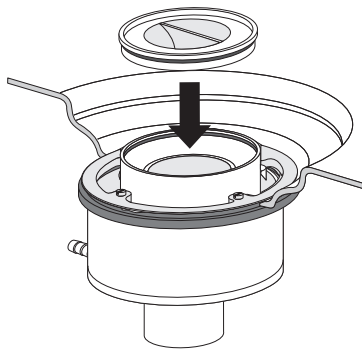

### KALDEWEI ABLAUFGARNITUR KA 125 SENKRECHT / KALDEWEI OUTLET FITTING KA 125 VERTICAL

Mod. 4099

1

2

3

4

5

1