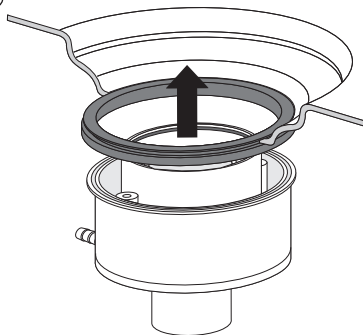

### KALDEWEI ABLAUFGARNITUR KA 125 SENKRECHT / KALDEWEI OUTLET FITTING KA 125 VERTICAL

Mod. 4099

1

2

3

4

5

1