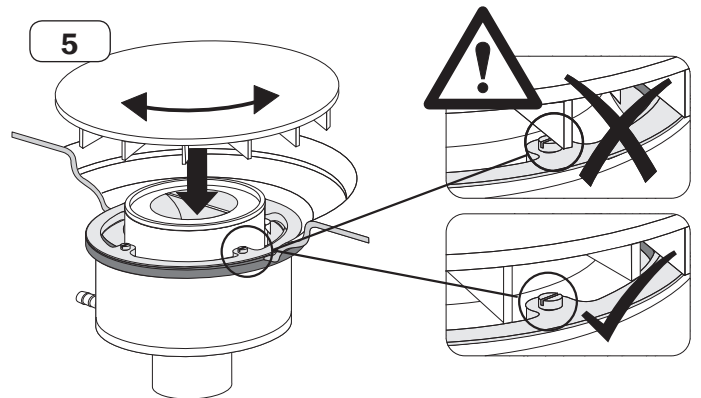

### KALDEWEI ABLAUFGARNITUR KA 125 SENKRECHT / KALDEWEI OUTLET FITTING KA 125 VERTICAL

Mod. 4099

1

2

3

4

5

1