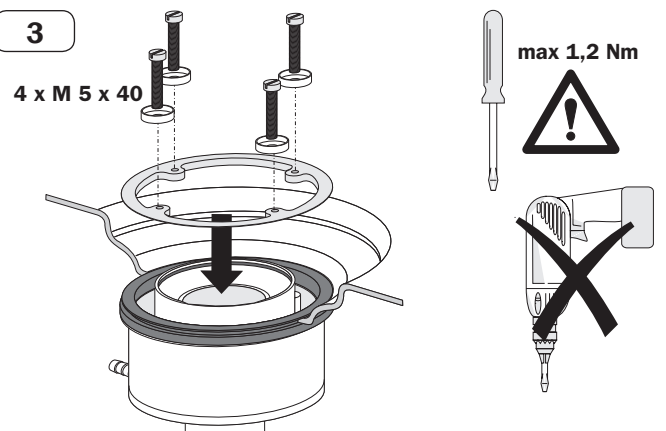

### KALDEWEI ABLAUFGARNITUR KA 125 SENKRECHT / KALDEWEI OUTLET FITTING KA 125 VERTICAL

Mod. 4099

1

2

3

4

5

1