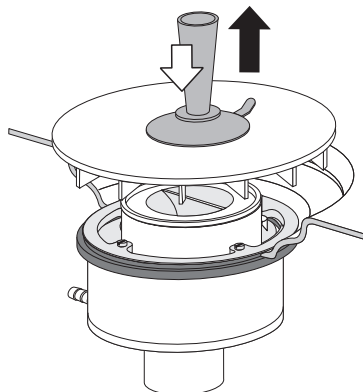

### KALDEWEI ABLAUFGARNITUR KA 125 SENKRECHT / KALDEWEI OUTLET FITTING KA 125 VERTICAL

Mod. 4099

1

2

3

4

5

1