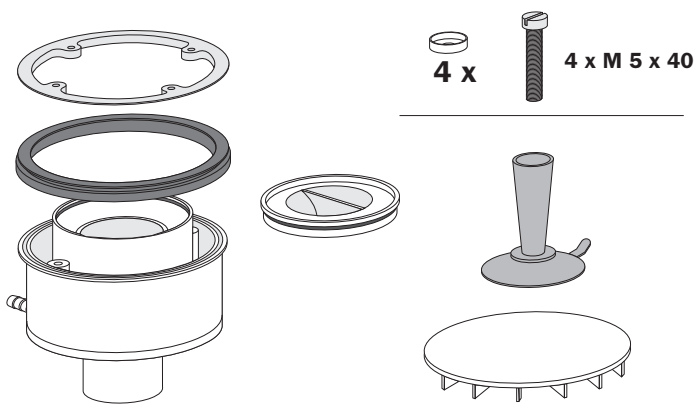

### KALDEWEI ABLAUFGARNITUR KA 125 SENKRECHT / KALDEWEI OUTLET FITTING KA 125 VERTICAL

Mod. 4099

1

2

3

4

5

1