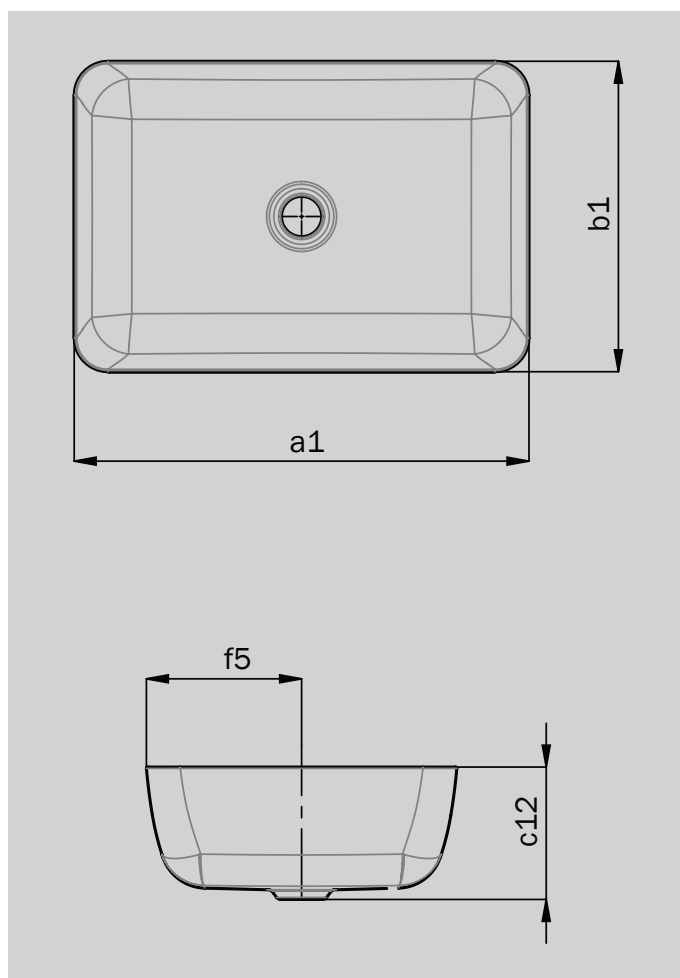

CAYONO WASCHTISCH-SCHALE

- Komfortable Geräumigkeit dank großzügiger Innentiefe
- Puristisches Design komplettiert durch weich geschwungene Oberflächen
- Großzügige Radien ermöglichen eine besonders einfache Reinigung
- Elegante Lösung - Überlaufschutz außerhalb des sichtbaren Bereichs
- aus KALDEWEI Stahl-Emaille

Abbildung ähnlich

Modell		3188
Äußere Länge	a_1	520 mm
Äußere Breite	b_1	355 mm
Abstand Spiegelfläche bis Unterkante Ablaufprägung	c_{12}	151 mm
Abstand Außenkante bis Mitte Ablaufloch	f_5	178 mm
Nettogewicht		11 kg