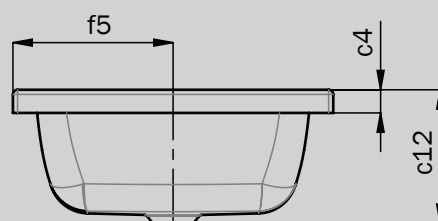

CAYONO S

AUFSATZ-WASCHTISCH

- Komfortable Geräumigkeit dank großzügiger Innentiefe
- Puristisches Design komplettiert durch weich geschwungene Oberflächen
- Großzügige Radien ermöglichen eine besonders einfache Reinigung
- Elegante Lösung - Überlaufschutz außerhalb des sichtbaren Bereichs
- aus KALDEWEI Stahl-Emaille

Abbildung ähnlich

Modell			3189
Äußere Länge	a_1		580 mm
Innere Länge	a_5		562 mm
Äußere Breite	b_1		415 mm
Innere Breite	b_5		396 mm
Randhöhe	c_4		30 mm
Abstand Spiegelfläche bis Unterkante Ablaufprägung	c_{12}		173 mm
Abstand Außenkante bis Mitte Ablaufloch	f_5		208 mm
Nettogewicht			10 kg