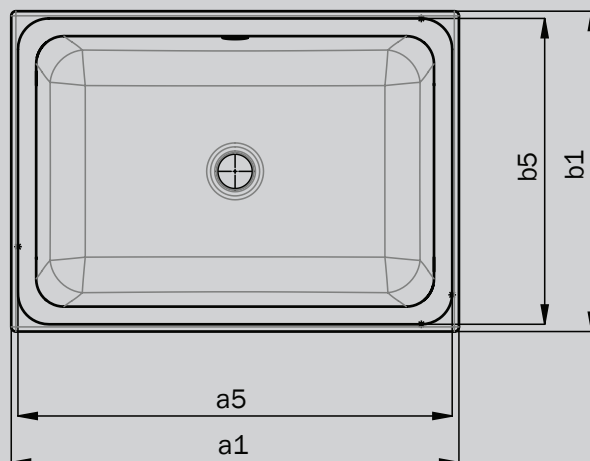

CAYONO S

AUFSATZ-WASCHTISCH

- Komfortable Geräumigkeit dank großzügiger Innentiefe
- Puristisches Design komplettiert durch weich geschwungene Oberflächen
- Großzügige Radien ermöglichen eine besonders einfache Reinigung
- Elegante Lösung - Überlaufschutz außerhalb des sichtbaren Bereichs
- aus KALDEWEI Stahl-Emaille

Abbildung ähnlich

Modell			3189
Äußere Länge	a_1		580 mm
Innere Länge	a_5		562 mm
Äußere Breite	b_1		415 mm
Innere Breite	b_5		396 mm
Randhöhe	c_4		30 mm
Abstand Spiegelfläche bis Unterkante Ablaufprägung	c_{12}		173 mm
Abstand Außenkante bis Mitte Ablaufloch	f_5		208 mm
Nettogewicht			10 kg