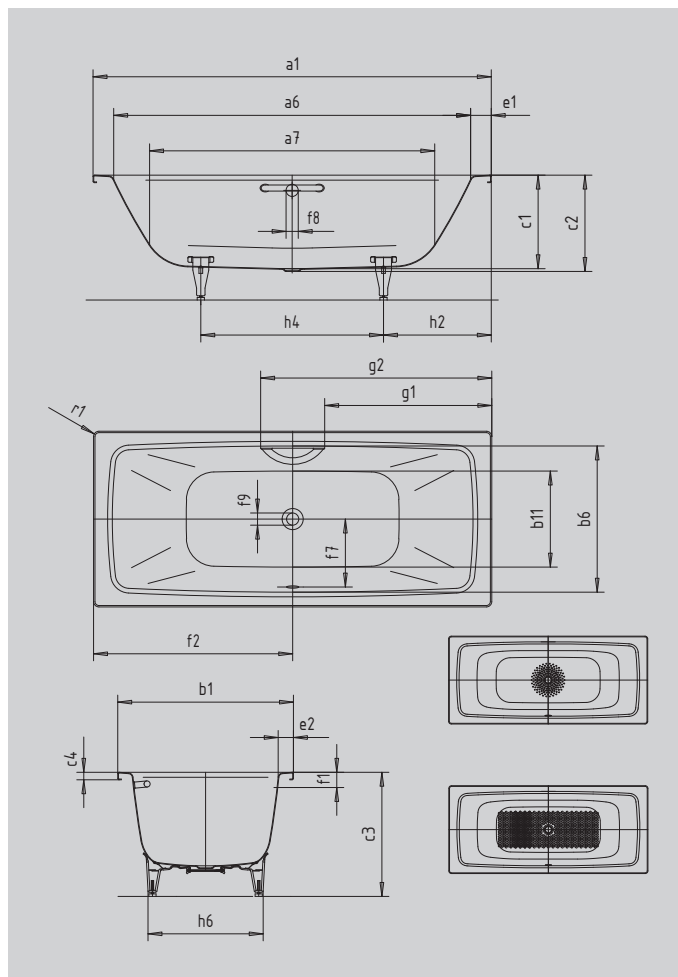

# CAYONO DUO

- moderne Rechteckbadewanne, geradlinig und geringe Radien
- Perfect Match zur CAYONO Modellfamilie
- zwei ergonomisch angenehm geformte Rückenschrägen und der mittig platzierte Ab-/Überlauf ermöglichen das bequeme Baden zu Zweit
- großvolumiger Innenraum für hohen Liegekomfort
- aus KALDEWEI Stahl-Emaille

Abbildung ähnlich

Modell		724
Äußere Länge	a <sub>1</sub>	1700 mm
Innere Länge (oben)	a <sub>6</sub>	1540 mm
Innere Länge (unten)	a <sub>7</sub>	1220 mm
Äußere Breite	b <sub>1</sub>	750 mm
Innere Breite (oben)	b <sub>6</sub>	624 mm
Innere Breite (unten)	b <sub>11</sub>	410 mm
Tiefe Innen	c <sub>1</sub>	400 mm
Tiefe inklusive Ablaufloch	c <sub>2</sub>	410 mm
Höhe mit Füßen	c <sub>3</sub>	545 - 580 mm
Randhöhe	c <sub>4</sub>	32 mm
Randbreite Fußseite; Längsseite	e <sub>1</sub> ; e <sub>2</sub>	80; 63 mm
Abstand Oberkante bis Mitte Überlaufloch	f <sub>1</sub>	70 mm
Abstand Wannenrand bis Mitte Ablaufloch	f <sub>2</sub>	850 mm
Abstand Mitte Ab- bis Mitte Überlaufloch	f <sub>7</sub>	305 mm
Durchmesser Überlaufloch	f <sub>8</sub>	Ø 52 mm
Durchmesser Ablaufloch	f <sub>9</sub>	Ø 52 mm
Abstand Wannenrand (Fußseite) bis Anfang Griff	g <sub>1</sub>	713 mm
Abstand Wannenrand (Fußseite) bis Ende Griff	g <sub>2</sub>	987 mm
Abstand Fußseite Wannenrand bis Mitte Fuß	h <sub>2</sub>	513 mm
Abstand zwischen den Füßen	h <sub>4</sub>	675 mm
Fußbreite max.	h <sub>6</sub>	475 mm
Äußerer Radius	r <sub>1</sub>	8 mm
Nutzinhalt		130 l
Nettogewicht		48 kg
Antislip Durchmesser		Ø 289 mm
Vollantislip		855 x 315 mm