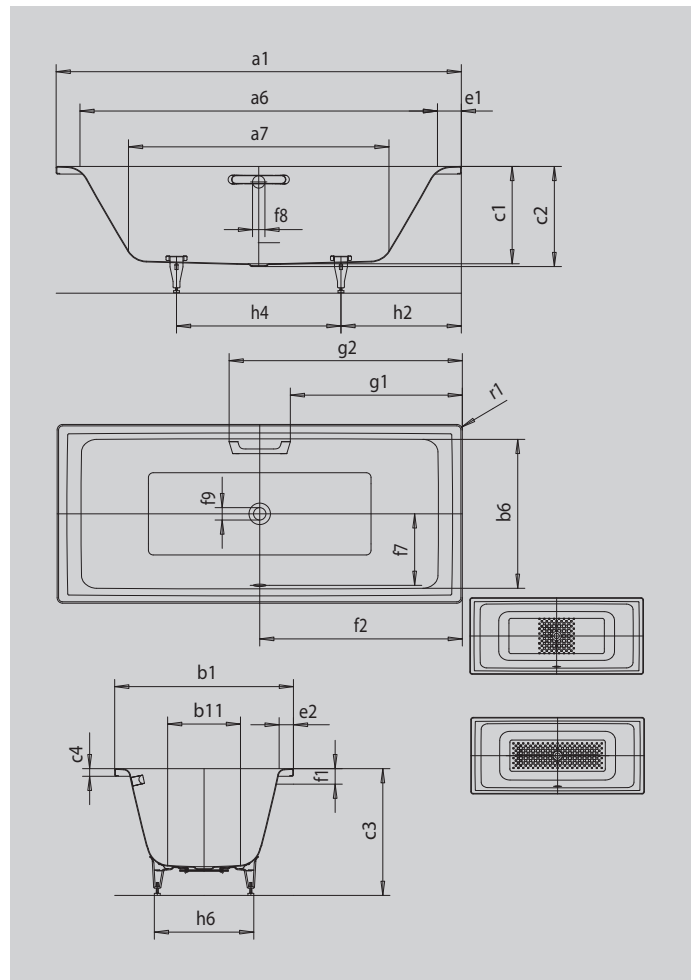

# PURO DUO

- geradliniges, puristisches Design
- Klassische Viereckvariante
- Perfect Match zur PURO Modellfamilie
- Baden zu zweit: Zwei identische Rückenschrägen und Mittelablauf
- aus KALDEWEI Stahl-Emaille

Abbildung ähnlich

Modell		665
Äußere Länge	a <sub>1</sub>	1900 mm
Innere Länge (oben)	a <sub>6</sub>	1700 mm
Innere Länge (unten)	a <sub>7</sub>	1330 mm
Äußere Breite	b <sub>1</sub>	900 mm
Innere Breite (oben)	b <sub>6</sub>	780 mm
Innere Breite (unten)	b <sub>11</sub>	615 mm
Tiefe Innen	c <sub>1</sub>	410 mm
Tiefe inklusive Ablaufloch	c <sub>2</sub>	420 mm
Höhe mit Füßen	c <sub>3</sub>	540 - 575 mm
Randhöhe	c <sub>4</sub>	32 mm
Randbreite Fußseite; Längsseite	e <sub>1</sub> ; e <sub>2</sub>	100; 60 mm
Abstand Oberkante bis Mitte Überlaufloch	f <sub>1</sub>	65 mm
Abstand Wannenrand bis Mitte Ablaufloch	f <sub>2</sub>	950 mm
Abstand Mitte Ab- bis Mitte Überlaufloch	f <sub>7</sub>	380 mm
Durchmesser Überlaufloch	f <sub>8</sub>	Ø 52 mm
Durchmesser Ablaufloch	f <sub>9</sub>	Ø 52 mm
Abstand Wannenrand (Fußseite) bis Anfang Griff	g <sub>1</sub>	822 mm
Abstand Wannenrand (Fußseite) bis Ende Griff	g <sub>2</sub>	1078 mm
Abstand Fußseite Wannenrand bis Mitte Fuß	h <sub>2</sub>	585 mm
Abstand zwischen den Füßen	h <sub>4</sub>	730 mm
Fußbreite max.	h <sub>6</sub>	605 mm
Äußerer Radius	r <sub>1</sub>	23 mm
Nutzinhalt		217 l
Nettogewicht		61 kg
Antislip		348 x 348 mm
Vollantislip		1020 x 396 mm