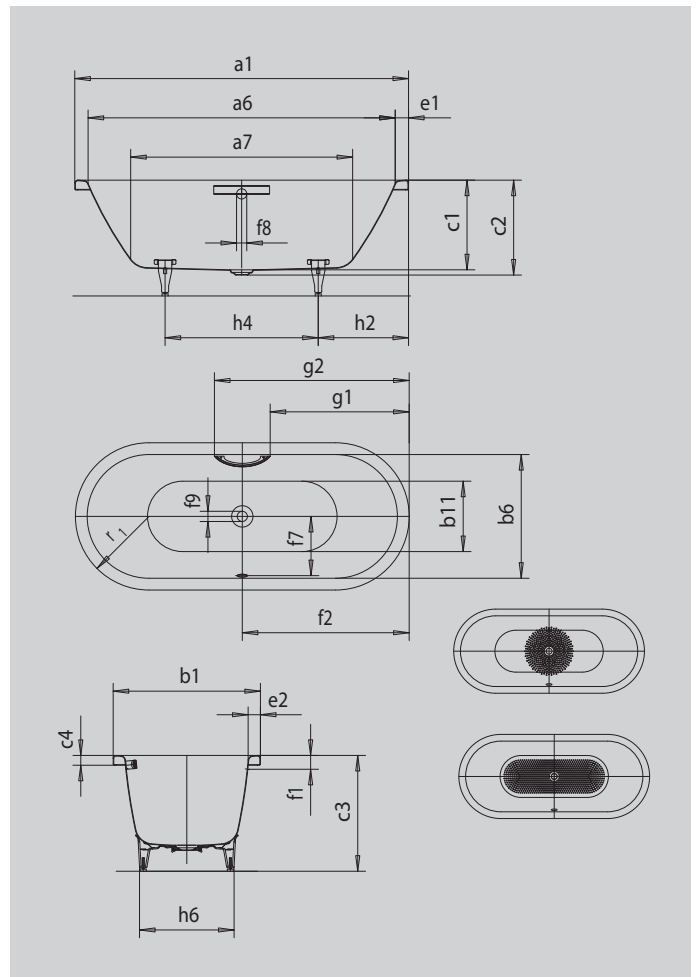

# CENTRO DUO OVAL

- puristische Einfachheit und schlichte Eleganz zeichnen diese Badewanne aus
- emaillierte, in das Badewannen-Design integrierte Ablaufabdeckung und Überlaufknäuf (auch mit Füllfunktion verfügbar)
- Baden zu zweit: zwei identische Rückenschrägen und Mittelablauf
- aus KALDEWEI Stahl-Emaille

Abbildung ähnlich

GRIFF DEZENTE OPULENZ

Modell		127
Äußere Länge	$a_1$	1700 mm
Innere Länge (oben)	$a_6$	1580 mm
Innere Länge (unten)	$a_7$	1130 mm
Äußere Breite	$b_1$	750 mm
Innere Breite (oben)	$b_6$	630 mm
Innere Breite (unten)	$b_{11}$	510 mm
Tiefe Innen	$c_1$	460 mm
Tiefe inklusive Ablaufloch	$c_2$	485 mm
Höhe mit Füßen	$c_3$	605 - 640 mm
Randhöhe	$c_4$	50 mm
Randbreite Fußseite; Längsseite	$e_1, e_2$	60; 60 mm
Abstand Oberkante bis Mitte Überlaufloch	$f_1$	70 mm
Abstand Wannenrand bis Mitte Ablaufloch	$f_2$	850 mm
Abstand Mitte Ab- bis Mitte Überlaufloch	$f_7$	307 mm
Durchmesser Überlaufloch	$f_8$	Ø 52 mm
Durchmesser Ablaufloch	$f_9$	Ø 52 mm
Abstand Wannenrand (Fußseite) bis Anfang Griff	$g_1$	708 mm
Abstand Wannenrand (Fußseite) bis Ende Griff	$g_2$	992 mm
Abstand Fußseite Wannenrand bis Mitte Fuß	$h_2$	560 mm
Abstand zwischen den Füßen	$h_4$	580 mm
Fußbreite max.	$h_6$	465 mm
Äußerer Radius	$r_1$	375 mm
Nutzinhalt		156 l
Nettogewicht		48 kg
Fußgestell		5030
Antislip Durchmesser		Ø 435 mm
Vollantislip		900 x 300 mm