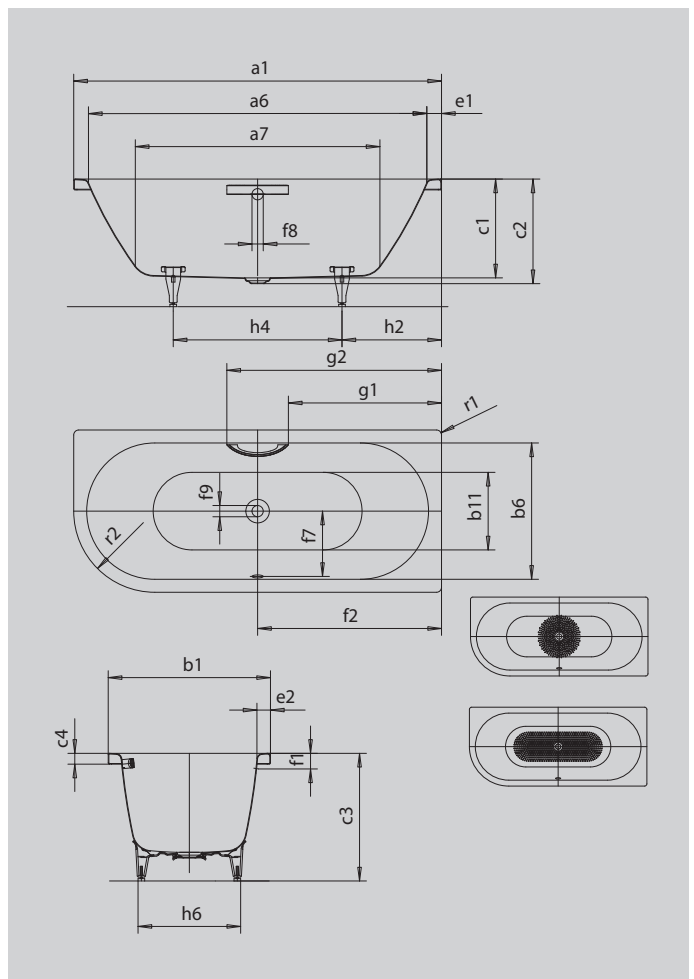

CENTRO DUO 1 LINKS

- puristische Einfachheit und schlichte Eleganz zeichnen diese Badewanne aus
- emaillierte, in das Badewannen-Design integrierte Ablaufabdeckung und Überlaufknäuf (auch mit Füllfunktion verfügbar)
- Baden zu zweit: zwei identische Rückenschrägen und Mittelablauf
- aus KALDEWEI Stahl-Emaile

Abbildung ähnlich

Modell		129
Äußere Länge	a_1	1700 mm
Innere Länge (oben)	a_6	1580 mm
Innere Länge (unten)	a_7	1130 mm
Äußere Breite	b_1	750 mm
Innere Breite (oben)	b_6	630 mm
Innere Breite (unten)	b_{11}	510 mm
Tiefe Innen	c_1	460 mm
Tiefe inklusive Ablaufloch	c_2	485 mm
Höhe mit Füßen	c_3	605 - 640 mm
Randhöhe	c_4	50 mm
Randbreite Fußseite; Längsseite	$e_1; e_2$	60; 60 mm
Abstand Oberkante bis Mitte Überlaufloch	f_1	70 mm
Abstand Wannenrand bis Mitte Ablaufloch	f_2	850 mm
Abstand Mitte Ab- bis Mitte Überlaufloch	f_7	307 mm
Durchmesser Überlaufloch	f_8	Ø 52 mm
Durchmesser Ablaufloch	f_9	Ø 52 mm
Abstand Wannenrand (Fußseite) bis Anfang Griff	g_1	708 mm
Abstand Wannenrand (Fußseite) bis Ende Griff	g_2	992 mm
Abstand Fußseite Wannenrand bis Mitte Fuß	h_2	560 mm
Abstand zwischen den Füßen	h_4	580 mm
Fußbreite max.	h_6	465 mm
Äußerer Radius	r_1	23 mm
Äußerer Radius	r_2	375 mm
Nutzhalt		156 l
Nettogewicht		53 kg
Fußgestell		5030
Antislip Durchmesser		Ø 435 mm
Vollantislip		900 x 300 mm