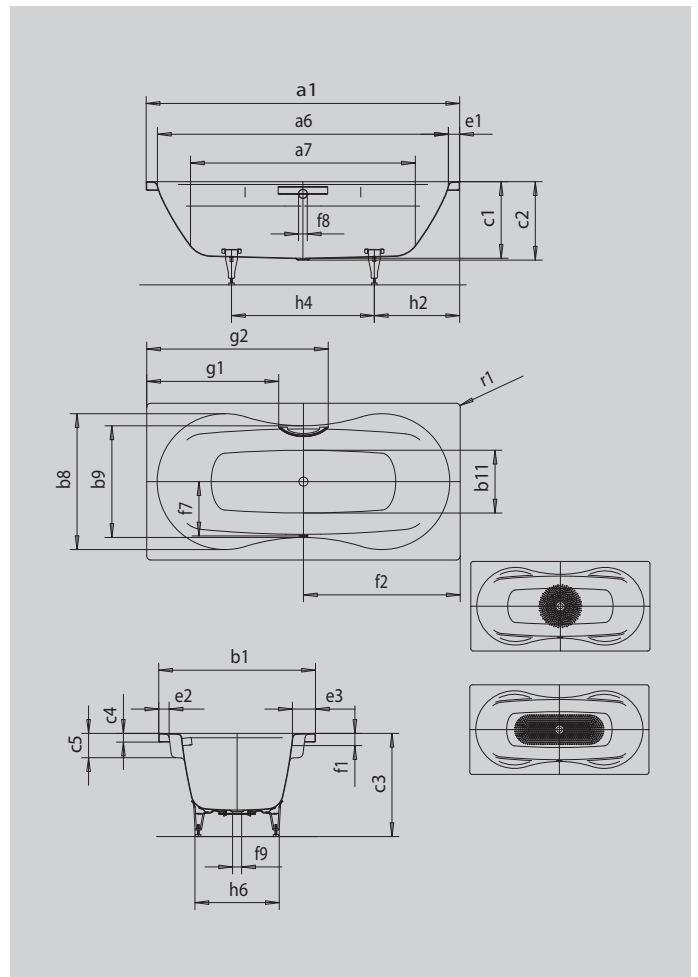

MEGA DUO

- Baden zu zweit: zwei identische Rückenschrägen und Mittelablauf
- beidseitig breite Armlehnen bieten optimalen Badekomfort
- klassische Viereckvariante
- aus KALDEWEI Stahl-Emaille

Abbildung ähnlich

Modell		180
Äußere Länge	a ₁	1800 mm
Innere Länge (oben)	a ₆	1680 mm
Innere Länge (unten)	a ₇	1290 mm
Äußere Breite	b ₁	900 mm
Innere Breite (unten)	b ₁₁	360 mm
Innere Breite (oben) Badebereich (mit; ohne) Armlehne	b ₈ ; b ₉	780; 640 mm
Tiefe Innen	c ₁	440 mm
Tiefe inklusive Ablaufloch	c ₂	450 mm
Höhe mit Füßen	c ₃	565 - 600 mm
Randhöhe	c ₄	50 mm
Armlehntiefe	c ₅	140 mm
Randbreite Längsseite	e ₃	130 mm
Randbreite Fußseite; Längsseite	e ₁ ; e ₂	60; 60 mm
Abstand Oberkante bis Mitte Überlaufloch	f ₁	70 mm
Abstand Wannenrand bis Mitte Ablaufloch	f ₂	900 mm
Abstand Mitte Ab- bis Mitte Überlaufloch	f ₇	310 mm
Durchmesser Überlaufloch	f ₈	Ø 52 mm
Durchmesser Ablaufloch	f ₉	Ø 52 mm
Abstand Wannenrand (Fußseite) bis Anfang Griff	g ₁	758 mm
Abstand Wannenrand (Fußseite) bis Ende Griff	g ₂	1042 mm
Abstand Fußseite Wannenrand bis Mitte Fuß	h ₂	490 mm
Abstand zwischen den Füßen	h ₄	820 mm
Fußbreite max.	h ₆	480 mm
Äußerer Radius	r ₁	23 mm
Nutzinhalt		186 l
Nettogewicht		60 kg
Antislip Durchmesser		Ø 435 mm
Vollantislip		900 x 300 mm