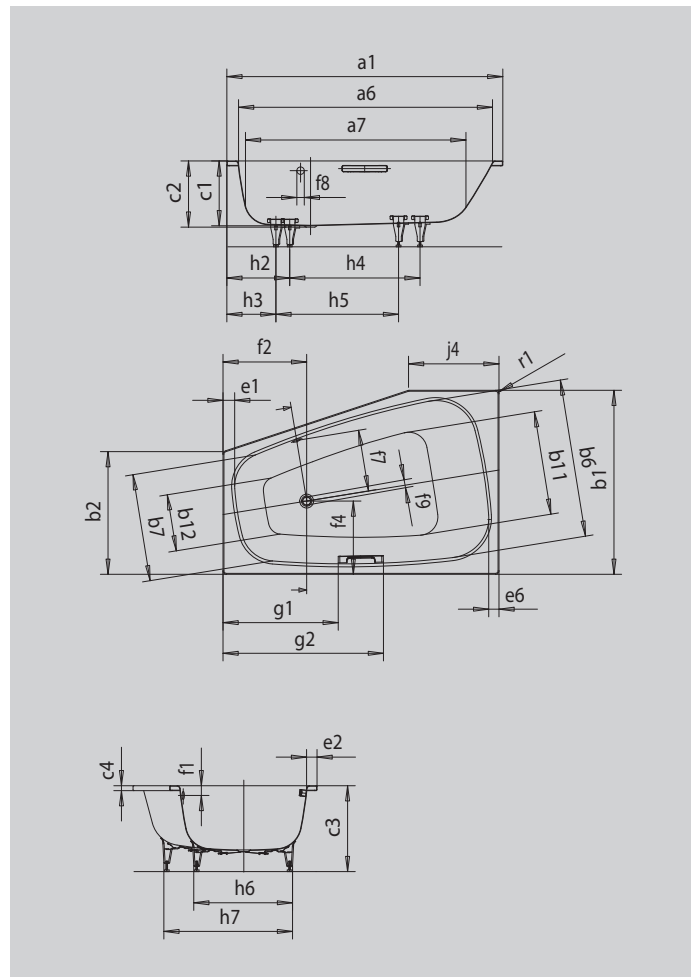

PLAZA DUO RECHTS

- ermöglicht durch den großen Innenraum unterschiedlichste Badepositionen
- in Rechts- und Linksausführung erhältlich
- Baden zu zweit: nebeneinander Sitzen möglich
- aus KALDEWEI Stahl-Emaille

Abbildung ähnlich

Modell		190
Äußere Länge	a ₁	1800 mm
Innere Länge (oben)	a ₆	1625 mm
Innere Länge (unten)	a ₇	1410 mm
Äußere Breite	b ₁	1200 mm
Äußere Breite	b ₂	800 mm
Innere Breite (oben)	b ₆ ; b ₇	1035; 700 mm
Innere Breite (unten)	b ₁₁ ; b ₁₂	738; 370 mm
Tiefe Innen	c ₁	420 mm
Tiefe inklusive Ablaufloch	c ₂	430 mm
Höhe mit Füßen	c ₃	552 - 560 mm
Randhöhe	c ₄	32 mm
Randbreite Fußseite; Längsseite; Kopfseite	e ₁ ; e ₂ ; e ₆	74; 66; 61 mm
Abstand Oberkante bis Mitte Überlaufloch	f ₁	70 mm
Abstand Wannенrand bis Mitte Ablaufloch	f ₂	545 mm
Abstand Wannенrand (längs) bis Mitte Ablaufloch	f ₄	478 mm
Abstand Mitte Ab- bis Mitte Überlaufloch	f ₇	409 mm
Durchmesser Überlaufloch	f ₈	Ø 52 mm
Durchmesser Ablaufloch	f ₉	Ø 52 mm
Abstand Wannенrand (Fußseite) bis Anfang Griff	g ₁	751 mm
Abstand Wannенrand (Fußseite) bis Ende Griff	g ₂	1047 mm
Abstand Fußseite Wannенrand bis Mitte Fuß	h ₂ ; h ₃	320; 410 mm
Abstand zwischen den Füßen	h ₄ ; h ₅	800; 850 mm
Fußbreite max.	h ₆ ; h ₇	600 - 880 mm
Länge der geraden Seite	j ₄	590 mm
Äußerer Radius	r ₁	23 mm
Nutzinhalt		273 l
Nettogewicht		66 kg