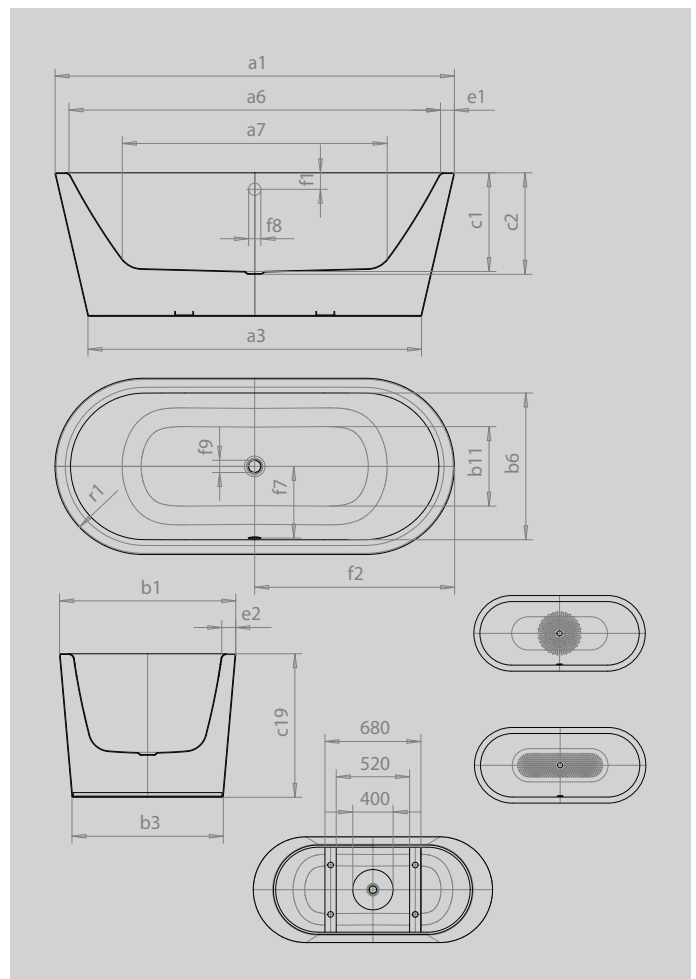

MEISTERSTÜCK CLASSIC DUO OVAL

- freistehende Badewanne mit fugenlos umlaufender Verkleidung bildet eine monolithische Einheit aus KALDEWEI Stahl-Emaille
- archetypische Form einer frei platzierten Badewanne mit ovaler Kontur und konischen Außenlinien. Gemeinsam mit dem schmalen Wannenrand erhält die Badewanne eine harmonische Ästhetik
- zwei ergonomisch angenehme formte Rückenschrägen und der mittig platzierte Ab-/Überlauf ermöglichen das bequeme Baden zu Zweit
- optional kann das Meisterstück mit Perl-Effekt, einer dauerhaften Leichtreinigungsoberfläche, ausgestattet werden sowie der passenden KALDEWEI Ab-/Überlaufgarnitur COMFORT LEVEL

Abbildung ähnlich

Modell		1113
Äußere Länge	a ₁	1700 mm
Äußere Länge (unten)	a ₃	1418 mm
Innere Länge (oben)	a ₆	1580 mm
Innere Länge (unten)	a ₇	1130 mm
Äußere Breite	b ₁	750 mm
Äußere Breite (unten)	b ₃	643 mm
Innere Breite (oben)	b ₆	630 mm
Innere Breite (unten)	b ₁₁	500 mm
Tiefe Innen	c ₁	420 mm
Tiefe inklusive Ablaufloch	c ₂	430 mm
Wannenhöhe	c ₁₉	610 mm
Randbreite Fußseite; Längsseite	e ₁ ; e ₂	60; 60 mm
Abstand Oberkante bis Mitte Überlaufloch	f ₁	70 mm
Abstand Wannenrand bis Mitte Ablaufloch	f ₂	850 mm
Abstand Mitte Ab- bis Mitte Überlaufloch	f ₇	305 mm
Durchmesser Überlaufloch	f ₈	Ø 52 mm
Durchmesser Ablaufloch	f ₉	Ø 52 mm
Äußerer Radius	r ₁	375 mm
Nutzinhalt		124 l
Nettogewicht		117 kg
Anschluss Füllgarnitur		1/2"
Anschlussdurchmesser Ablauf		Ø 40/50
Antislip Durchmesser		Ø 435 mm
Vollantislip		900 x 300 mm