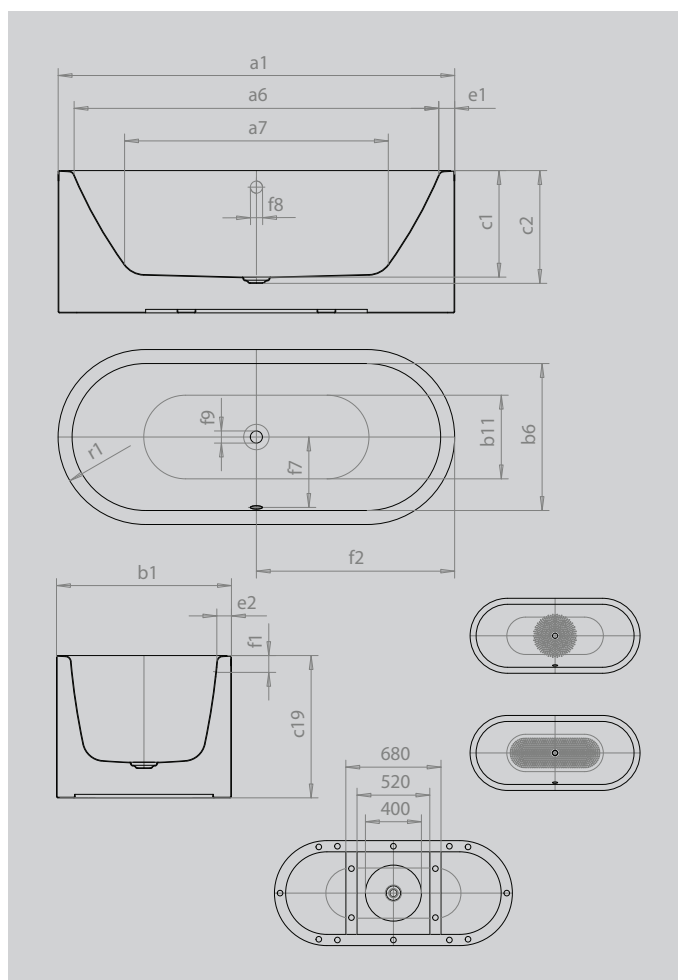

MEISTERSTÜCK CENTRO DUO OVAL

- freistehende Badewanne aus hochwertigem Stahl-Emaile
- veredelt mit dem exklusiven Perl-Effekt
- puristische Einfachheit und schlichte Eleganz zeichnen diese Badewanne aus
- die aus einem Stück gefertigte Verkleidung betont den hohen Designanspruch und ermöglicht eine freistehende Platzierung
- emaillierte, in das Badewannen-Design integrierte Ablaufabdeckung und Überlaufknopf (auch mit Füllfunktion verfügbar)
- Baden zu zweit: zwei identische Rückenschrägen und Mittelablauf
- aus KALDEWEI Stahl-Emaile

Abbildung ähnlich

Modell		1128
Äußere Länge	a_1	1800 mm
Innere Länge (oben)	a_6	1680 mm
Innere Länge (unten)	a_7	1230 mm
Äußere Breite	b_1	800 mm
Innere Breite (oben)	b_6	680 mm
Innere Breite (unten)	b_{11}	560 mm
Tiefe Innen	c_1	460 mm
Tiefe inklusive Ablaufloch	c_2	485 mm
Wannenhöhe	c_{19}	610 mm
Randbreite Fußseite; Längsseite	$e_1; e_2$	60; 60 mm
Abstand Oberkante bis Mitte Überlaufloch	f_1	70 mm
Abstand Wannrand bis Mitte Ablaufloch	f_2	900 mm
Abstand Mitte Ab- bis Mitte Überlaufloch	f_7	332 mm
Durchmesser Überlaufloch	f_8	Ø 52 mm
Durchmesser Ablaufloch	f_9	Ø 52 mm
Äußerer Radius	r_1	400 mm
Anschluss Füllgarnitur		1/2"
Anschlussdurchmesser Ablauf		Ø 40/50
Nutzinhalt		195 l
Nettogewicht		139 kg
Antislip Durchmesser		Ø 435 mm
Vollantislip		900 x 300 mm