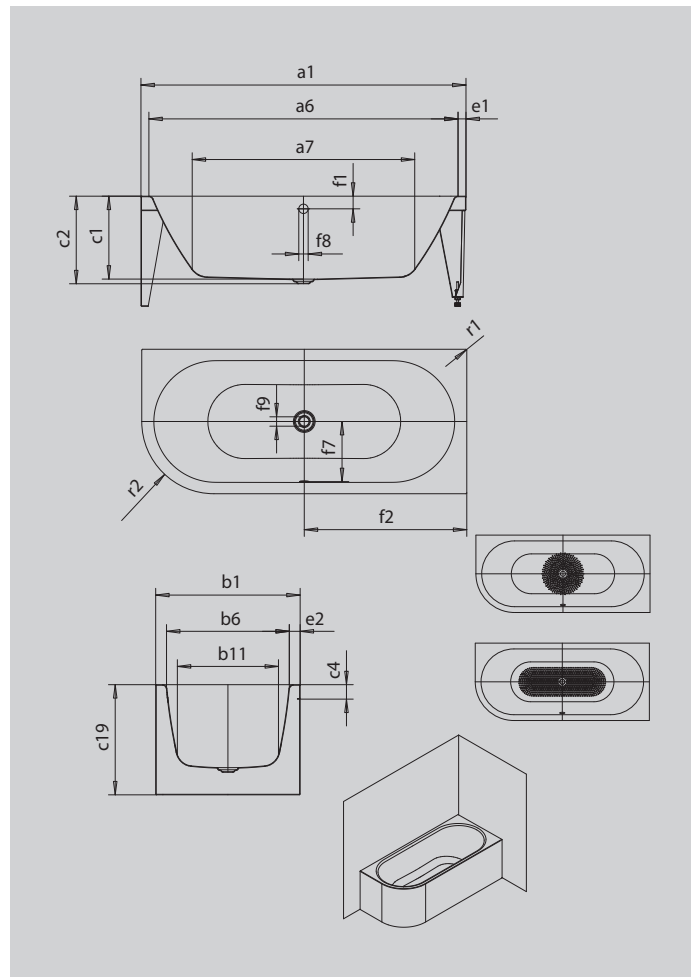

MEISTERSTÜCK

CENTRO DUO 1 LINKS

ECKEINBAU (2-SEITIG)

- Badewanne aus hochwertigem Stahl-Emaille mit emaillierter 2-seitiger Verkleidungslösung
- speziell für den Eckeinbau entwickelt
- in Rechts- und Linksausführung erhältlich
- veredelt mit dem exklusiven Perl-Effekt
- puristische Einfachheit und schlichte Eleganz zeichnen diese Badewanne aus
- emaillierte, in das Badewannen-Design integrierte Ablaufabdeckung und Überlaufknäuf (auch mit Füllfunktion verfügbar)
- aus KALDEWEI Stahl-Emaille

Abbildung ähnlich

Modell		1129
Äußere Länge	a_1	1700 mm
Innere Länge (oben)	a_6	1580 mm
Innere Länge (unten)	a_7	1130 mm
Äußere Breite	b_1	750 mm
Innere Breite (oben)	b_6	630 mm
Innere Breite (unten)	b_{11}	510 mm
Tiefe Innen	c_1	460 mm
Tiefe inklusive Ablaufloch	c_2	485 mm
Randhöhe	c_4	80 mm
Wannenhöhe	c_{19}	610 mm
Randbreite Fußseite; Längsseite	$e_1; e_2$	60; 60 mm
Abstand Oberkante bis Mitte Überlaufloch	f_1	70 mm
Abstand Wannrand bis Mitte Ablaufloch	f_2	850 mm
Abstand Mitte Ab- bis Mitte Überlaufloch	f_7	307 mm
Durchmesser Überlaufloch	f_8	Ø 52 mm
Durchmesser Ablaufloch	f_9	Ø 52 mm
Äußerer Radius	r_1	5 mm
Äußerer Radius	r_2	375 mm
Anschluss Füllgarnitur		1/2"
Anschlussdurchmesser Ablauf		Ø 40/50
Nutzinhalt		156 l
Nettogewicht		99 kg
Antislip Durchmesser		Ø 435 mm
Vollantislip		900 x 300 mm