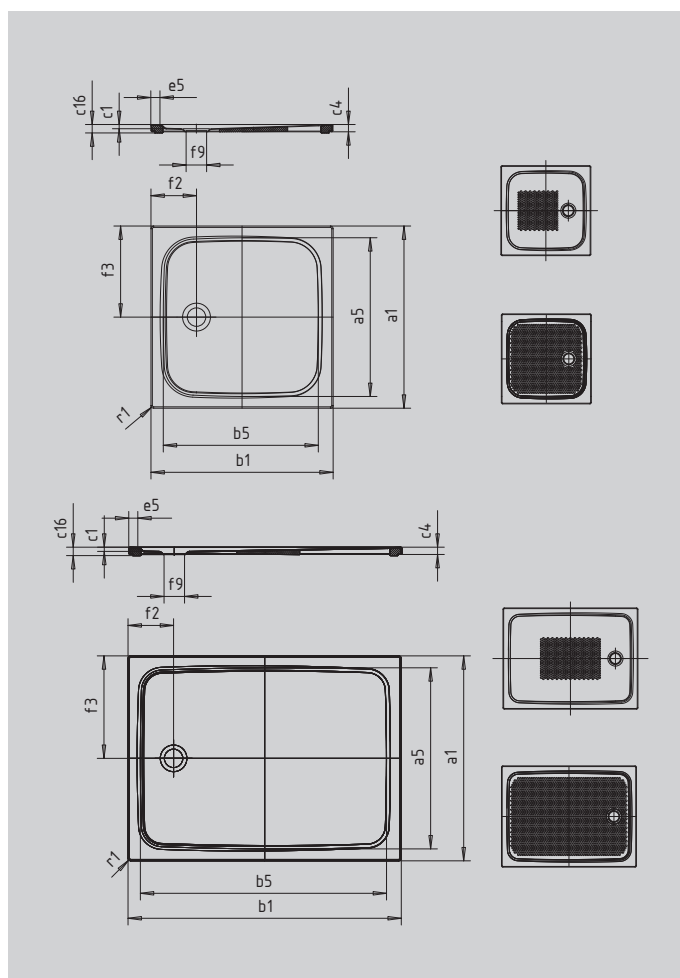

CAYONOPLAN MIT WANNENTRÄGER EXTRAFLACH

- bodenebene Dusche
- klassisches Design mit umlaufender Prägung
- Perfect Match zur CAYONO Modellfamilie
- großzügige Standfläche durch seitlichen Ablauf
- aus KALDEWEI Stahl-Emaille

Abbildung ähnlich

SECURE⁺

Modell		2256
Äußere Länge	a_1	800 mm
Innere Länge	a_5	690 mm
Äußere Breite	b_1	1000 mm
Innere Breite	b_5	890 mm
Tiefe Innen	c_1	18 mm
Randhöhe	c_4	32 mm
Höhe mit Wannenträger extraflach	c_{16}	37 mm
Randbreite	e_5	50 mm
Durchmesser Ablaufloch	f_9	Ø90 mm
Abstand Wannrand bis Mitte Ablaufloch	$f_2; f_3$	200; 400 mm
Äußerer Radius	r_1	12 mm
Nettogewicht		21 kg
Antislip		375 x 535 mm
Vollantislip		615 x 835 mm
SECURE PLUS		Vollflächig