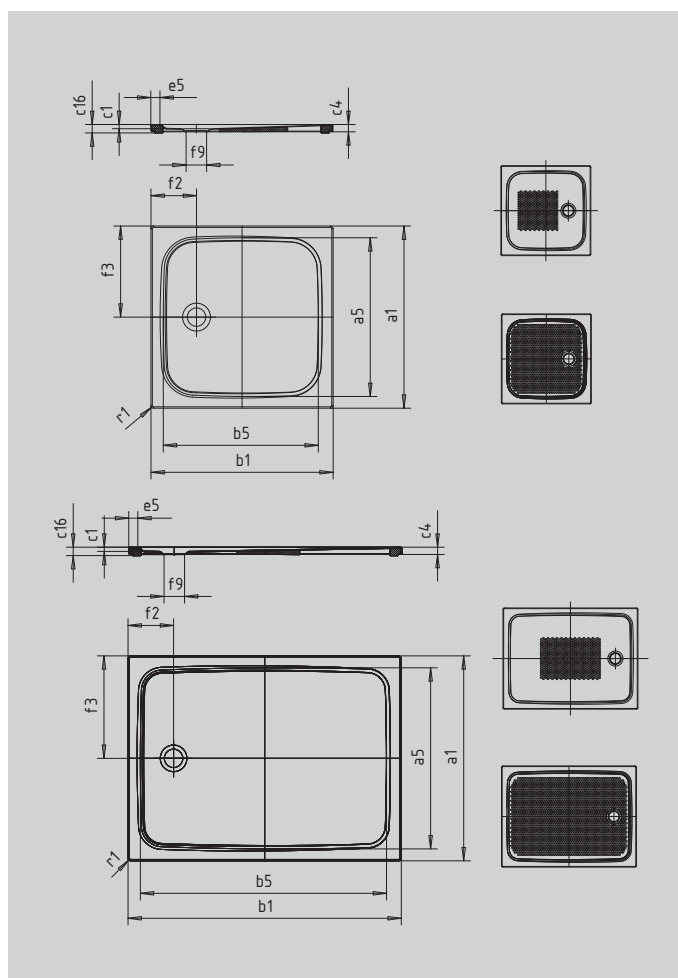

CAYONOPLAN MIT WANNENTRÄGER EXTRAFLACH

- bodenebene Dusche
- klassisches Design mit umlaufender Prägung
- Perfect Match zur CAYONO Modellfamilie
- großzügige Standfläche durch seitlichen Ablauf
- aus KALDEWEI Stahl-Emaille

Abbildung ähnlich

SECURE⁺

Modell		2260
Äußere Länge	a_1	700 mm
Innere Länge	a_5	590 mm
Äußere Breite	b_1	1200 mm
Innere Breite	b_5	1090 mm
Tiefe Innen	c_1	18 mm
Randhöhe	c_4	32 mm
Höhe mit Wannenträger extraflach	c_{16}	37 mm
Randbreite	e_5	50 mm
Durchmesser Ablaufloch	f_9	Ø 90 mm
Abstand Wannrand bis Mitte Ablaufloch	$f_2; f_3$	200; 350 mm
Äußerer Radius	r_1	12 mm
Nettogewicht		23 kg
Antislip		375 x 535 mm
Vollantislip		495 x 1035 mm
SECURE PLUS		Vollflächig