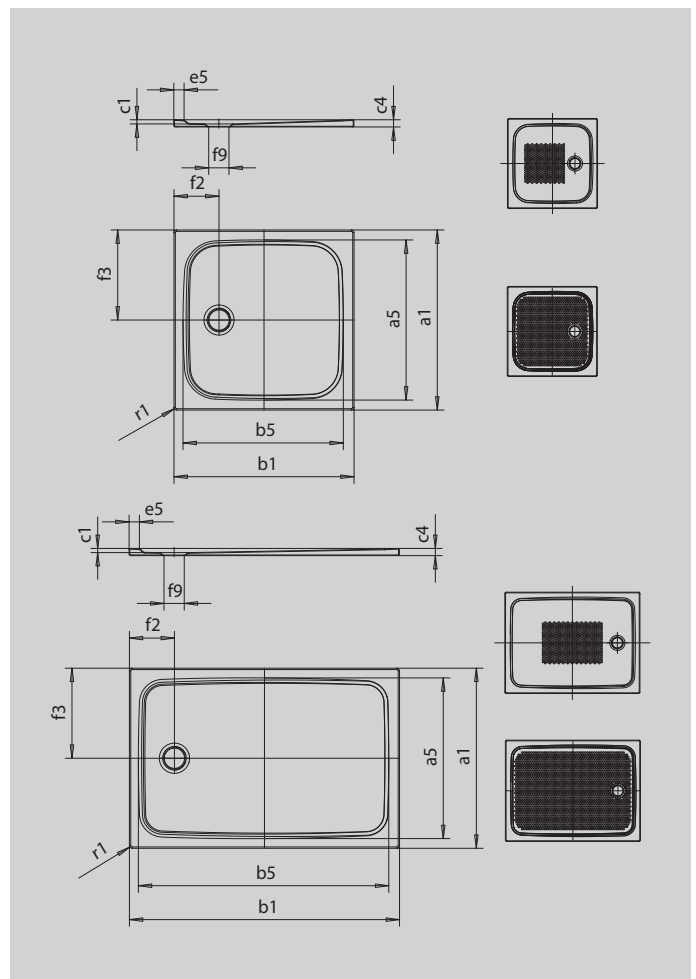

CAYONOPLAN

- bodenebene Dusche
- klassisches Design mit umlaufender Prägung
- Perfect Match zur CAYONO Modellfamilie
- großzügige Standfläche durch seitlichen Ablauf
- aus KALDEWEI Stahl-Emaile

Abbildung ähnlich

SECURE⁺

Modell		2261
Äußere Länge	a_1	750 mm
Innere Länge	a_5	640 mm
Äußere Breite	b_1	1200 mm
Innere Breite	b_5	1090 mm
Tiefe Innen	c_1	18 mm
Randhöhe	c_4	32 mm
Höhe mit Wannenträger extraflach	c_{16}	49 mm
Randbreite	e_5	50 mm
Durchmesser Ablaufloch	f_9	Ø90 mm
Abstand Wannrand bis Mitte Ablaufloch	$f_2; f_3$	200; 375 mm
Äußerer Radius	r_1	12 mm
Nettogewicht		24 kg
Antislip		375 x 535 mm
Vollantislip		575 x 1035 mm
SECURE PLUS		Vollflächig