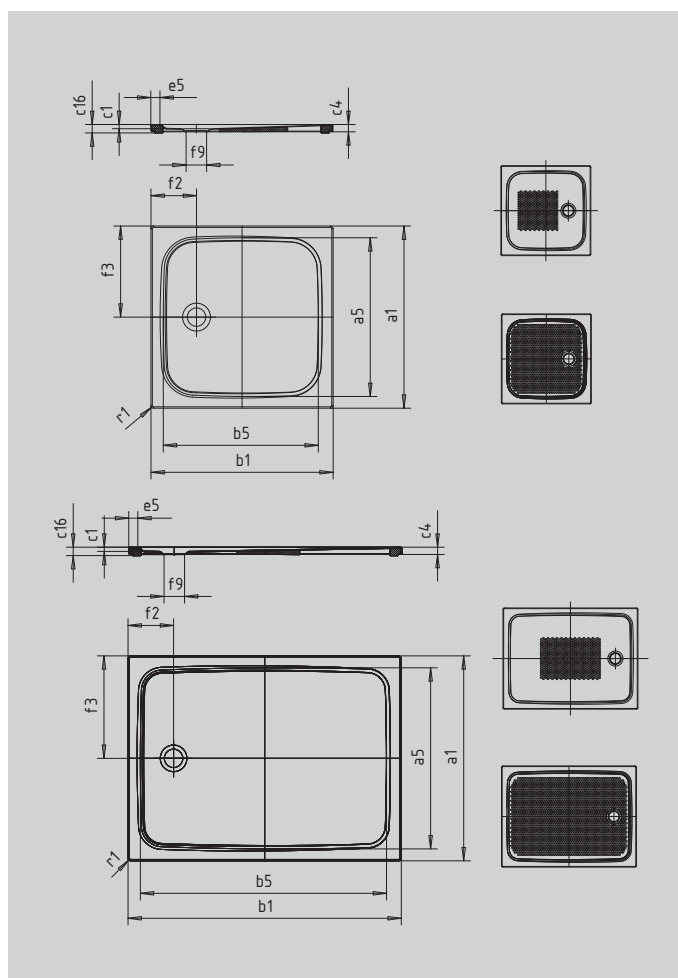

CAYONOPLAN MIT WANNENTRÄGER EXTRAFLACH

- bodenebene Dusche
- klassisches Design mit umlaufender Prägung
- Perfect Match zur CAYONO Modellfamilie
- großzügige Standfläche durch seitlichen Ablauf
- aus KALDEWEI Stahl-Emaille

Abbildung ähnlich

SECURE⁺

Modell		2270
Äußere Länge	a_1	750 mm
Innere Länge	a_5	640 mm
Äußere Breite	b_1	1500 mm
Innere Breite	b_5	1390 mm
Tiefe Innen	c_1	25 mm
Randhöhe	c_4	40 mm
Höhe mit Wannenträger extraflach	c_{16}	45 mm
Randbreite	e_5	50 mm
Durchmesser Ablaufloch	f_9	Ø90 mm
Abstand Wannrand bis Mitte Ablaufloch	$f_2; f_3$	200; 375 mm
Äußerer Radius	r_1	12 mm
Nettogewicht		29 kg
Antislip		395 x 855 mm
Vollantislip		575 x 1335 mm
SECURE PLUS		Vollflächig