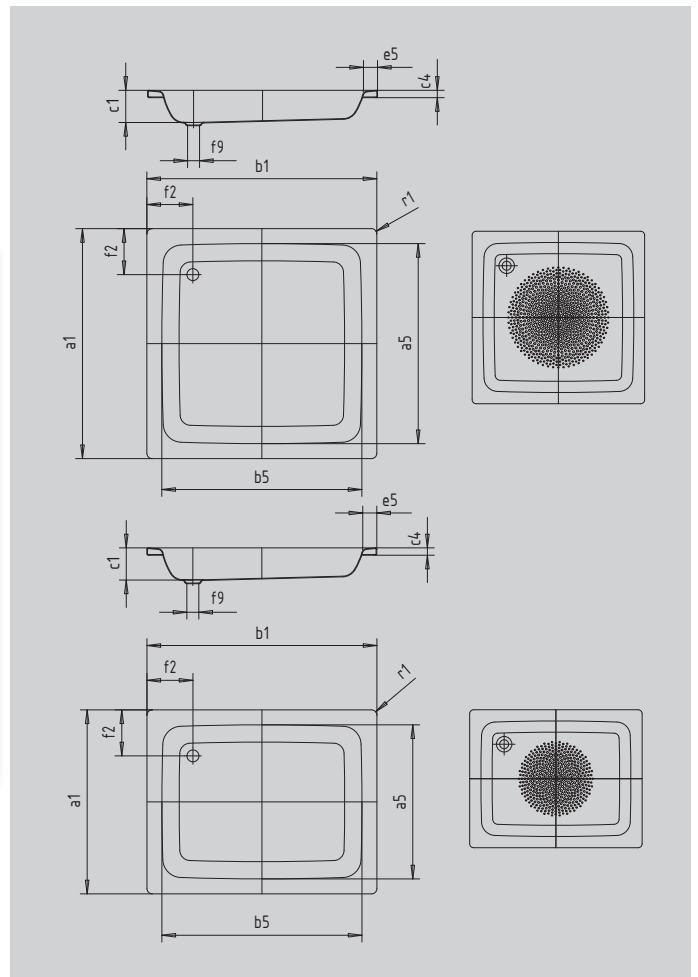

SANIDUSCH

- ein Klassiker unter den Duschwannen
- modernes, klares Design
- in rechteckiger oder quadratischer Ausführung erhältlich
- aus KALDEWEI Stahl-Emaile

Abbildung ähnlich

| | | |
|---|----------|----------|
| Modell | | 397 |
| Äußere Länge | a_1 | 1000 mm |
| Innere Länge | a_5 | 870 mm |
| Äußere Breite | b_1 | 1000 mm |
| Innere Breite | b_5 | 870 mm |
| Tiefe Innen | c_1 | 140 mm |
| Randhöhe | c_4 | 32 mm |
| Höhe mit Wannenträger extraflach | c_{16} | 49 mm |
| Randbreite | e_5 | 65 mm |
| Abstand Wannенrand bis Mitte Ablaufloch | f_2 | 200 mm |
| Durchmesser Ablaufloch | f_9 | Ø 52 mm |
| Äußerer Radius | r_1 | 12 mm |
| Nettogewicht | | 29 kg |
| | | 1 kg |
| Antislip Durchmesser | | Ø 588 mm |