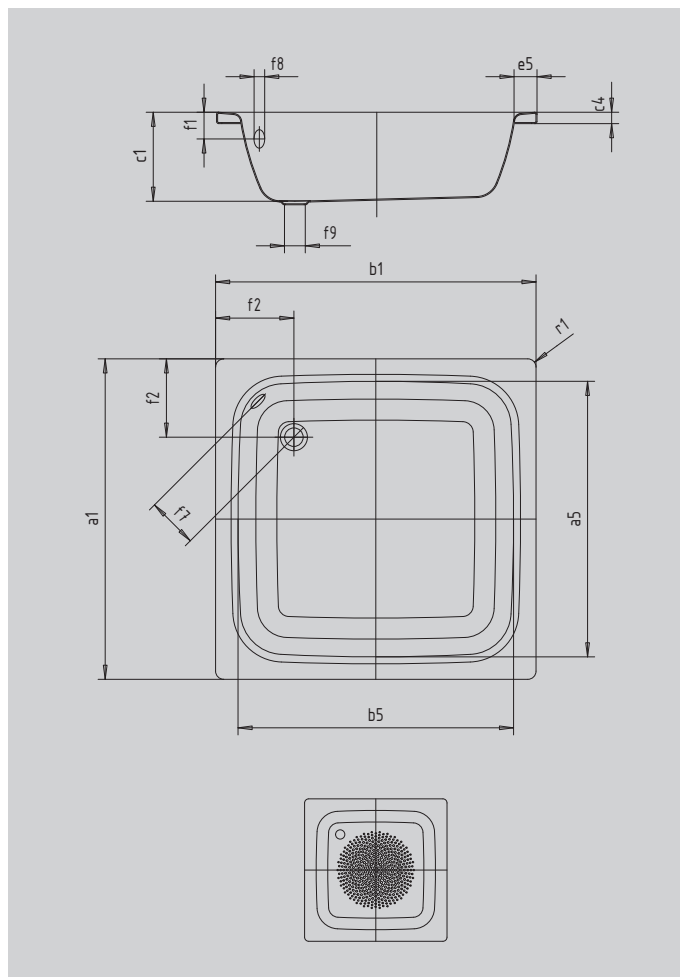

# SANIDUSCH

- ein Klassiker unter den Duschwannen
- modernes, klares Design
- in rechteckiger oder quadratischer Ausführung erhältlich
- aus KALDEWEI Stahl-Emaile

Abbildung ähnlich

Modell		495
Äußere Länge	$a_1$	800 mm
Innere Länge	$a_5$	670 mm
Äußere Breite	$b_1$	800 mm
Innere Breite	$b_5$	670 mm
Tiefe Innen	$c_1$	250 mm
Randhöhe	$c_4$	32 mm
Höhe mit Wannenträger extraflach	$c_{16}$	49 mm
Randbreite	$e_5$	65 mm
Abstand Oberkante bis Mitte Überlaufloch	$f_1$	75 mm
Abstand Wannенrand bis Mitte Ablaufloch	$f_2$	220 mm
Abstand Mitte Ab- bis Mitte Überlaufloch	$f_7$	125 mm
Durchmesser Überlaufloch	$f_8$	Ø 52 mm
Durchmesser Ablaufloch	$f_9$	Ø 52 mm
Äußerer Radius	$r_1$	12 mm
Nettogewicht		25 kg
		1 kg
Antislip Durchmesser		Ø 289 mm