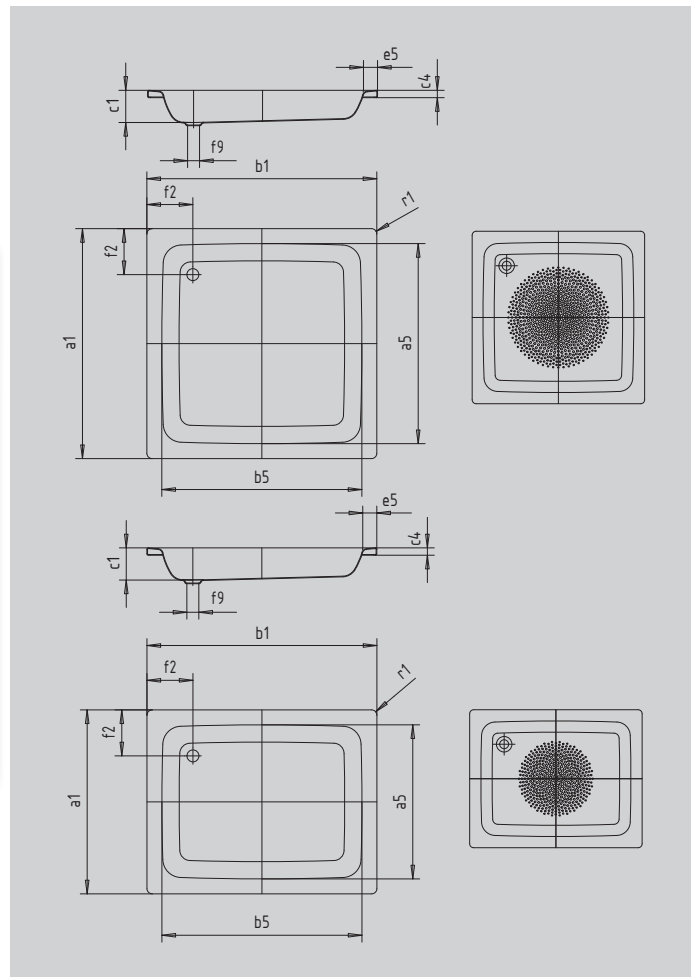

SANIDUSCH

- ein Klassiker unter den Duschwannen
- modernes, klares Design
- in rechteckiger oder quadratischer Ausführung erhältlich
- aus KALDEWEI Stahl-Emaile

Abbildung ähnlich

Modell		539
Äußere Länge	a_1	700 mm
Innere Länge	a_5	570 mm
Äußere Breite	b_1	900 mm
Innere Breite	b_5	770 mm
Tiefe Innen	c_1	140 mm
Randhöhe	c_4	32 mm
Höhe mit Wannenträger extraflach	c_{16}	49 mm
Randbreite	e_5	65 mm
Abstand Wannенrand bis Mitte Ablaufloch	f_2	200 mm
Durchmesser Ablaufloch	f_9	Ø 52 mm
Äußerer Radius	r_1	12 mm
Nettogewicht		20 kg
		1 kg
Antislip Durchmesser		Ø 435 mm