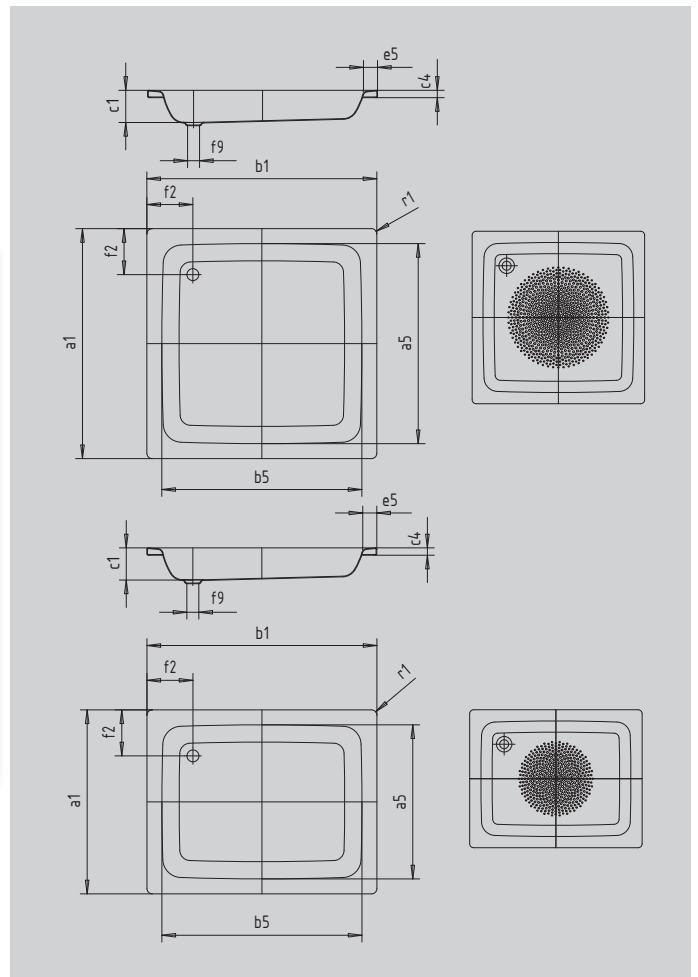

SANIDUSCH

- ein Klassiker unter den Duschwannen
- modernes, klares Design
- in rechteckiger oder quadratischer Ausführung erhältlich
- aus KALDEWEI Stahl-Emaile

Abbildung ähnlich

| | | |
|---|----------|----------|
| Modell | | 549 |
| Äußere Länge | a_1 | 750 mm |
| Innere Länge | a_5 | 620 mm |
| Äußere Breite | b_1 | 900 mm |
| Innere Breite | b_5 | 770 mm |
| Tiefe Innen | c_1 | 140 mm |
| Randhöhe | c_4 | 32 mm |
| Höhe mit Wannenträger extraflach | c_{16} | 49 mm |
| Randbreite | e_5 | 65 mm |
| Abstand Wannенrand bis Mitte Ablaufloch | f_2 | 200 mm |
| Durchmesser Ablaufloch | f_9 | Ø 52 mm |
| Äußerer Radius | r_1 | 12 mm |
| Nettogewicht | | 21 kg |
| | | 1 kg |
| Antislip Durchmesser | | Ø 435 mm |