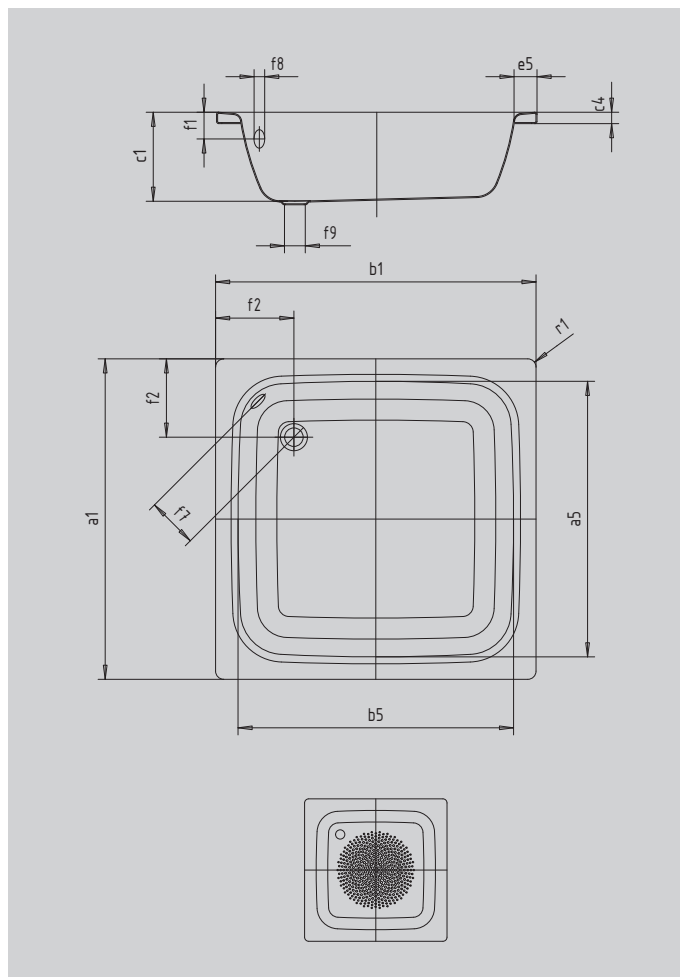

SANIDUSCH

- ein Klassiker unter den Duschwannen
- modernes, klares Design
- in rechteckiger oder quadratischer Ausführung erhältlich
- aus KALDEWEI Stahl-Emaile

Abbildung ähnlich

Modell		559
Äußere Länge	a_1	750 mm
Innere Länge	a_5	620 mm
Äußere Breite	b_1	900 mm
Innere Breite	b_5	770 mm
Tiefe Innen	c_1	250 mm
Randhöhe	c_4	32 mm
Höhe mit Wannenträger extraflach	c_{16}	49 mm
Randbreite	e_5	65 mm
Abstand Oberkante bis Mitte Überlaufloch	f_1	75 mm
Abstand Wannrand bis Mitte Ablaufloch	f_2	220 mm
Abstand Mitte Ab- bis Mitte Überlaufloch	f_7	125 mm
Durchmesser Überlaufloch	f_8	Ø 52 mm
Durchmesser Ablaufloch	f_9	Ø 52 mm
Äußerer Radius	r_1	12 mm
Nettogewicht		26 kg
		1 kg
Antislip Durchmesser		Ø 289 mm