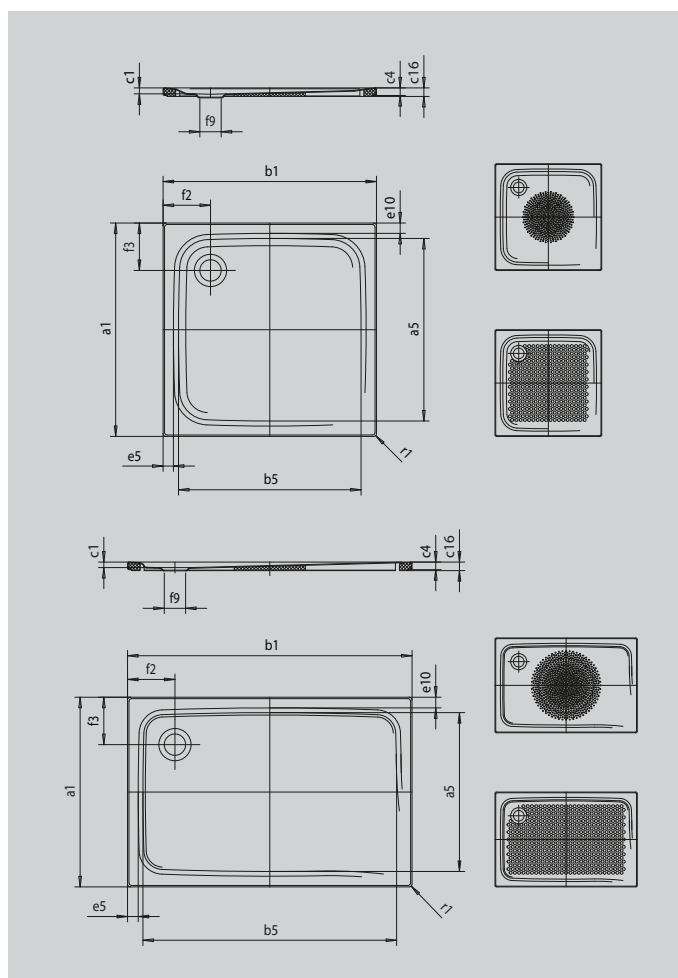

SUPERPLAN MIT WANNENTRÄGER EXTRAFLACH

- exklusives, elegantes Design
- aus KALDEWEI Stahl-Emaille
- AblaufdeckelnahezubündigindieDuschflächeintegriert(nur in Kombination mit den Ablaufgarnituren KA 90)

Abbildung ähnlich

SECURE⁺

Modell		386
Äußere Länge	a_1	800 mm
Innere Länge	a_5	690 mm
Äußere Breite	b_1	800 mm
Innere Breite	b_5	690 mm
Tiefe Innen	c_1	25 mm
Randhöhe	c_4	32 mm
Höhe mit Wannenträger extraflach	c_{16}	37 mm
Randbreite	e_{10}, e_5	50; 50 mm
Durchmesser Ablaufloch	f_9	Ø 90 mm
Abstand Wannrand bis Mitte Ablaufloch	f_2, f_3	200; 200 mm
Äußerer Radius	r_1	12 mm
Nettogewicht		18 kg
Antislip Durchmesser		Ø 435 mm
Vollantislip		586 x 565 mm
SECURE PLUS		Vollflächig