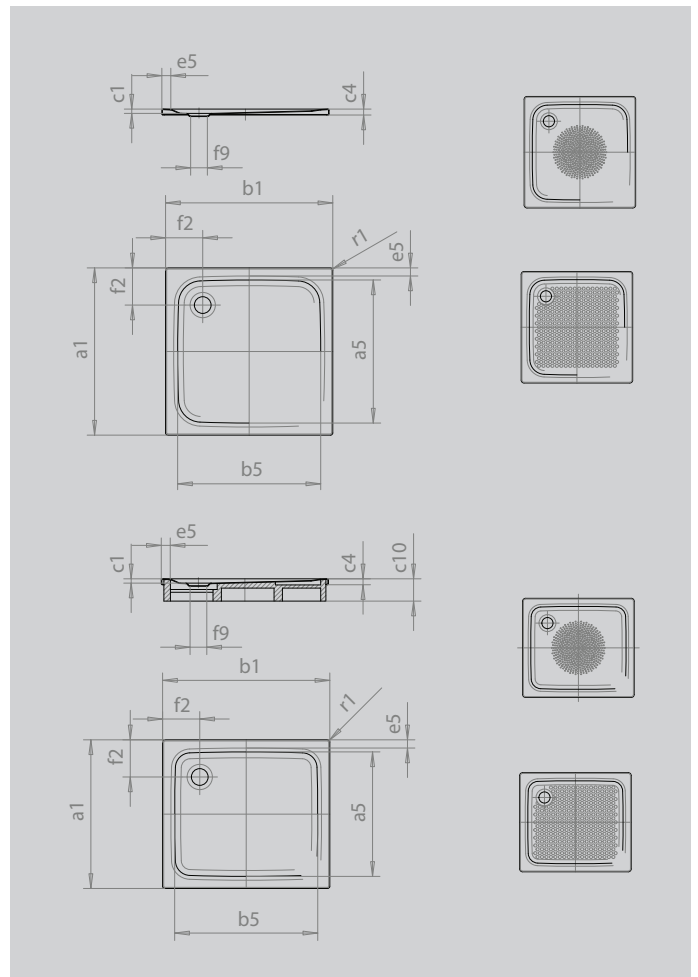

SUPERPLAN

- exklusives, elegantes Design
- aus KALDEWEI Stahl-Emaille
- Ablaufdeckelnahezubündigin dieDuschflächeintegriert(nur in Kombination mit den Ablaufgarnituren KA 90)

Abbildung ähnlich

SECURE⁺

Modell		387
Äußere Länge	a_1	750 mm
Innere Länge	a_5	650 mm
Äußere Breite	b_1	900 mm
Innere Breite	b_5	800 mm
Tiefe Innen	c_1	25 mm
Randhöhe	c_4	32 mm
Höhe mit Wannenträger	c_{10}	120 mm
Höhe mit Wannenträger extraflach	c_{16}	49 mm
Randbreite	e_{10}, e_5	50; 50 mm
Durchmesser Ablaufloch	f_9	Ø 90 mm
Abstand Wannrand bis Mitte Ablaufloch	f_2, f_3	200; 200 mm
Äußerer Radius	r_1	12 mm
Nettogewicht		18 kg
Antislip Durchmesser		Ø 435 mm
Vollantislip		524 x 673 mm
SECURE PLUS		Vollflächig