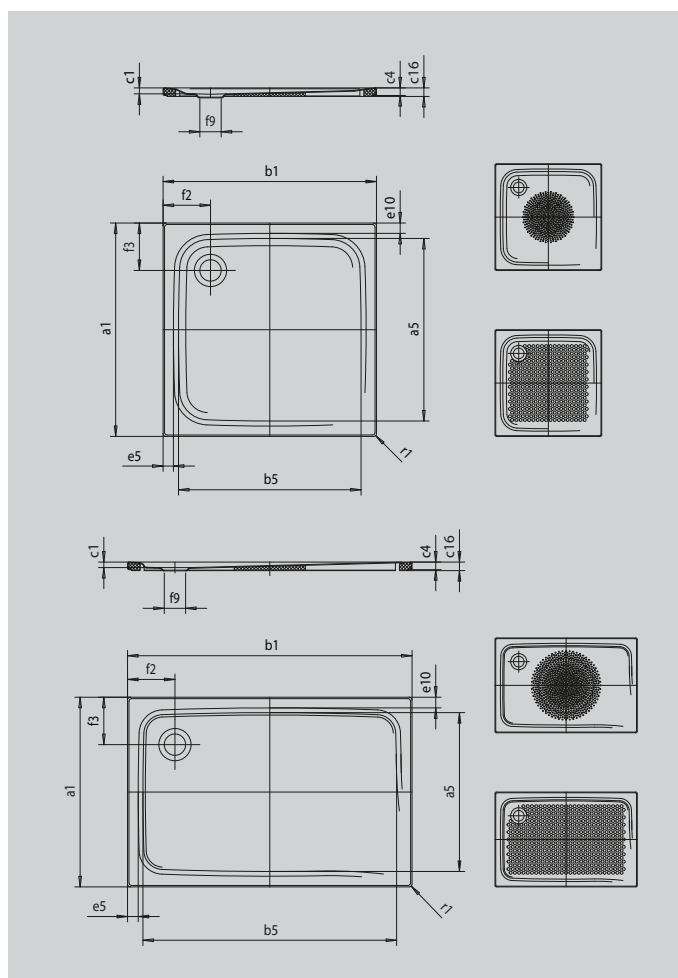

SUPERPLAN MIT WANNENTRÄGER EXTRAFLACH

- exklusives, elegantes Design
- aus KALDEWEI Stahl-Emaile
- Ablaufdeckelnahezubündigin dieDuschflächeintegriert(nur in Kombination mit den Ablaufgarnituren KA 90)

Abbildung ähnlich

SECURE⁺

Modell		387
Äußere Länge	a ₁	750 mm
Innere Länge	a ₅	650 mm
Äußere Breite	b ₁	900 mm
Innere Breite	b ₅	800 mm
Tiefe Innen	c ₁	25 mm
Randhöhe	c ₄	32 mm
Höhe mit Wannenträger extraflach	c ₁₆	37 mm
Randbreite	e ₁₀ ; e ₅	50; 50 mm
Durchmesser Ablaufloch	f ₉	Ø 90 mm
Abstand Wannrand bis Mitte Ablaufloch	f ₂ ; f ₃	200; 200 mm
Äußerer Radius	r ₁	12 mm
Nettogewicht		18 kg
Antislip Durchmesser		Ø 435 mm
Vollantislip		524 x 673 mm
SECURE PLUS		Vollflächig