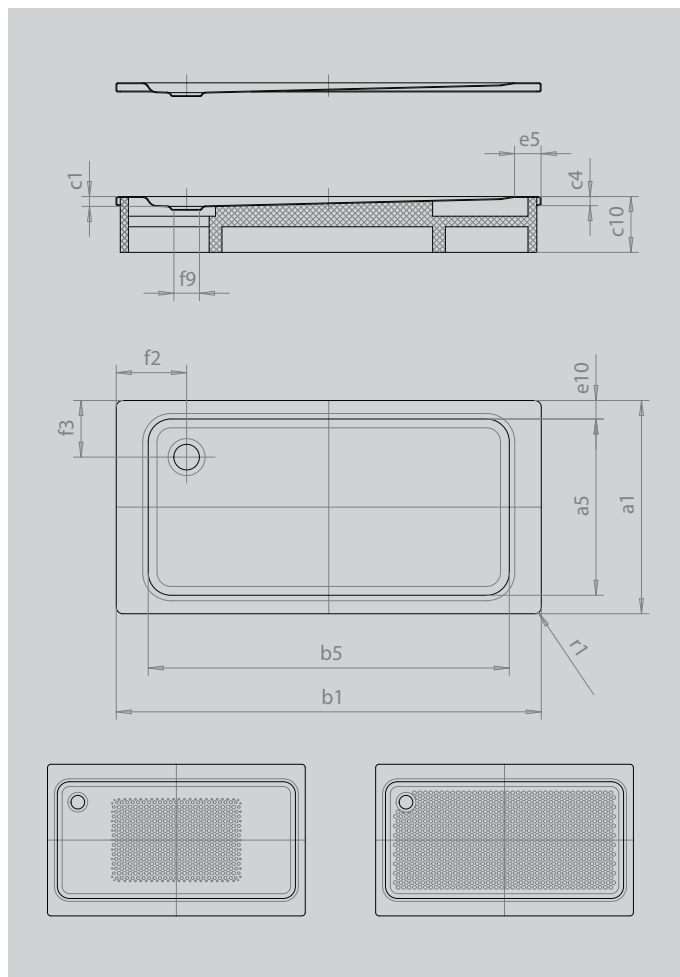

SUPERPLAN

- exklusives, elegantes Design
- aus KALDEWEI Stahl-Emaille
- Ablaufdeckel nahezu bündig in die Duschfläche integriert (nur in Kombination mit den Ablaufgarnituren KA 90)

Abbildung ähnlich

SECURE⁺

Modell		437
Äußere Länge	a_1	800 mm
Innere Länge	a_5	640 mm
Äußere Breite	b_1	1800 mm
Innere Breite	b_5	1580 mm
Tiefe Innen	c_1	47 mm
Randhöhe	c_4	32 mm
Höhe mit Wannenträger	c_{10}	145 mm
Höhe mit Wannenträger extraflach	c_{16}	49 mm
Randbreite	e_{10}, e_5	75; 100 mm
Durchmesser Ablaufloch	f_9	Ø 90 mm
Abstand Wannенrand bis Mitte Ablaufloch	f_2, f_3	225; 250 mm
Äußerer Radius	r_1	12 mm
Nettogewicht		39 kg
Antislip		300 x 856 mm
Vollantislip		527 x 1465 mm
SECURE PLUS		Vollflächig