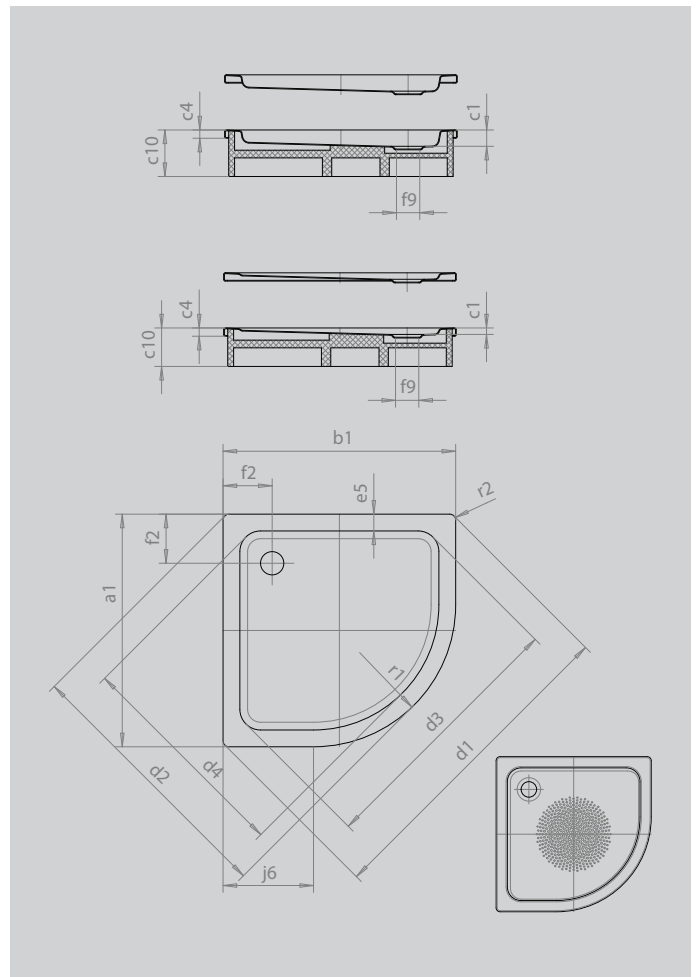

# ARRONDO

- Viertelkreisduschwanne mit minimalistischer Formensprache
- großzügige Standfläche mit viel Freiraum beim Duschen
- platzsparende Form
- 55 cm Radius
- aus KALDEWEI Stahl-Emaile
- AblaufdeckelnahezubündigindieDuschflächeintegriert(nurinKombinationmitden Ablaufgarnituren KA 90)

Abbildung ähnlich

Modell		872
Äußere Länge	$a_1$	1000 mm
Äußere Breite	$b_1$	1000 mm
Tiefe Innen	$c_1$	25 mm
Randhöhe	$c_4$	32 mm
Höhe mit Wannenträger extraflach	$c_{16}$	49 mm
Eckmaß äußere Länge	$d_1$	1395 mm
Eckmaß äußere Breite	$d_2$	1177 mm
Eckmaß innere Länge	$d_3$	1164 mm
Eckmaß innere Breite	$d_4$	996 mm
Randbreite	$e_5$	65 mm
Abstand Wannenrand bis Mitte Ablaufloch	$f_2$	190 mm
Durchmesser Ablaufloch	$f_9$	Ø 90 mm
Schenkellänge	$j_6$	450 mm
Äußerer Radius	$r_1$	550 mm
Äußerer Radius	$r_2$	23 mm
Nettogewicht		24 kg
Antislip Durchmesser		Ø 588 mm