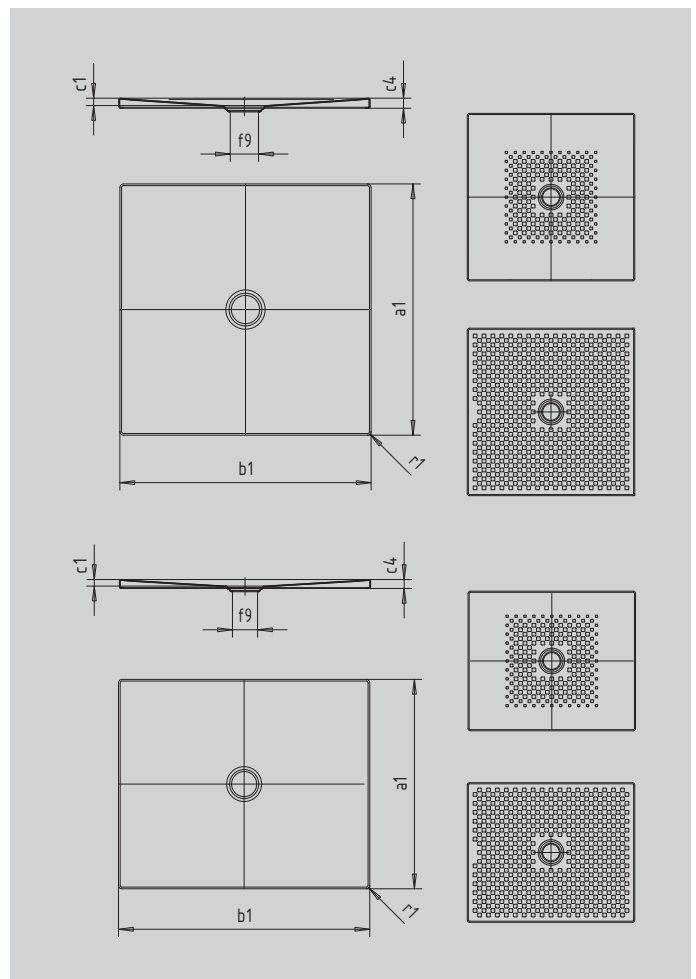

SCONA

- harmonisches Design mit zentriertem Ablauf
- absolut bodeneben einbaubar
- aus KALDEWEI Stahl-Emaille
- Ablaufdeckel nahezubündig in die Duschfläche integriert (nur in Kombination mit den Ablaufgarnituren KA 90)

Abbildung ähnlich

SECURE⁺

Modell		908
Äußere Länge	a_1	750 mm
Äußere Breite	b_1	800 mm
Tiefe Innen	c_1	23 mm
Randhöhe	c_4	32 mm
Höhe mit Wannenträger extraflach	c_{16}	49 mm
Durchmesser Ablaufloch	f_9	Ø 90 mm
Äußerer Radius	r_1	12 mm
Nettogewicht		16 kg
Antislip		492 x 492 mm
Vollantislip		692 x 740 mm
SECURE PLUS		Vollflächig