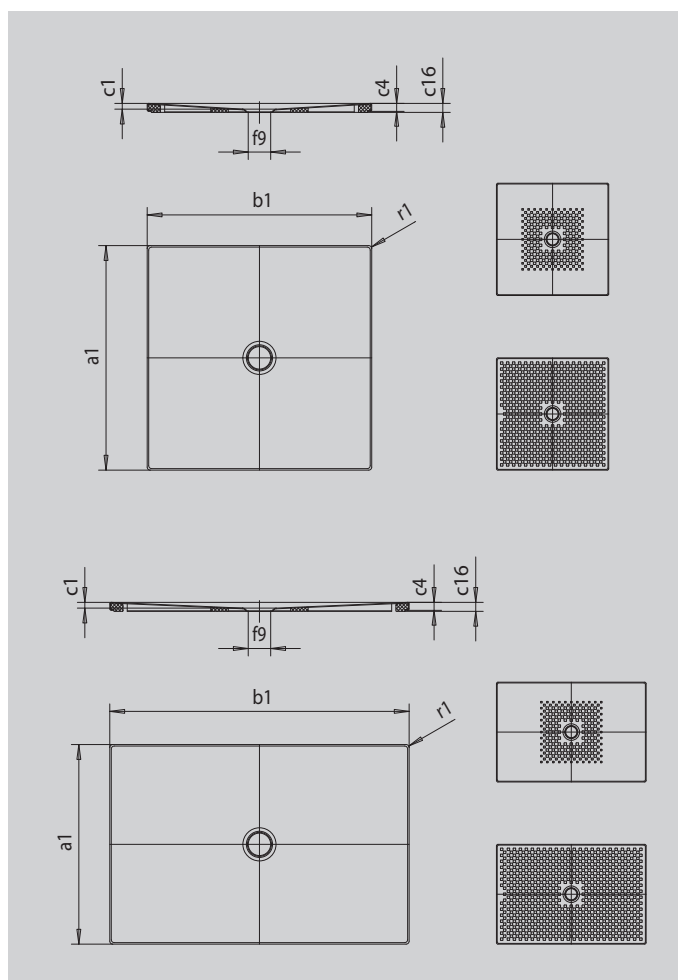

SCONA MIT WANNENTRÄGER EXTRAFLACH

- harmonisches Design mit zentriertem Ablauf
- aus KALDEWEI Stahl-Emaille
- Ablaufdeckel bündig in die Duschfläche integriert (nur in Kombination mit den Ablaufgarnituren KA 90)

Abbildung ähnlich

SECURE⁺

Modell		975
Äußere Länge	a_1	750 mm
Äußere Breite	b_1	1400 mm
Tiefe Innen	c_1	23 mm
Randhöhe	c_4	32 mm
Höhe mit Wannenträger extraflach	c_{16}	37 mm
Durchmesser Ablaufloch	f_9	Ø 90 mm
Äußerer Radius	r_1	12 mm
Nettogewicht		27 kg
Antislip		492 x 492 mm
Vollantislip		692 x 1316 mm
SECURE PLUS		Vollflächig