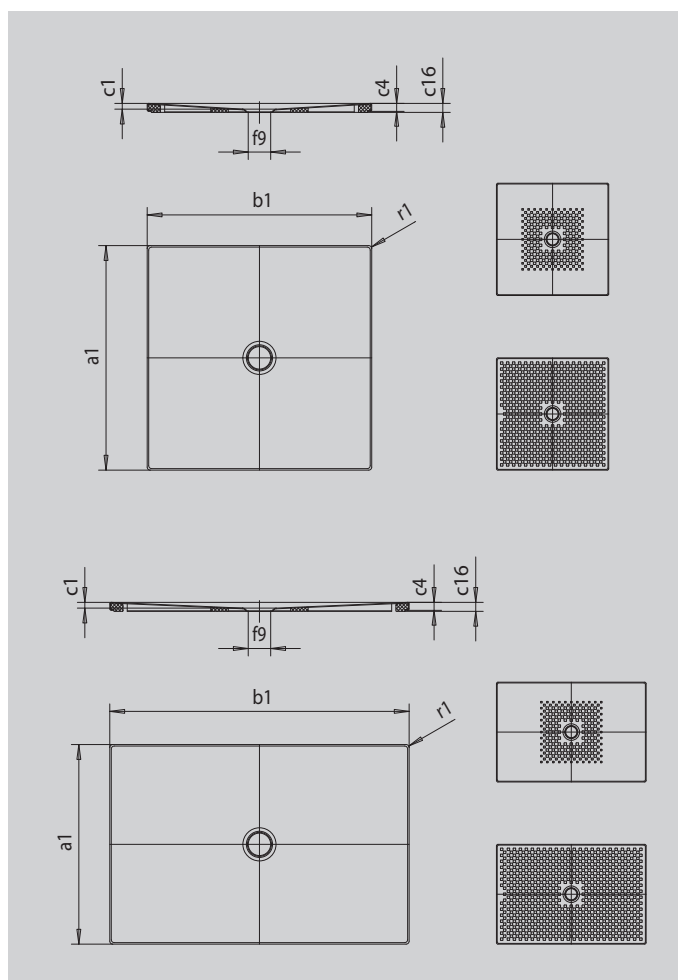

# SCONA MIT WANNENTRÄGER EXTRAFLACH

- harmonisches Design mit zentriertem Ablauf
- aus KALDEWEI Stahl-Emaile
- Ablaufdeckel bündig in die Duschrfläche integriert (nur in Kombination mit den Ablaufgarnituren KA 90)

Abbildung ähnlich

SECURE<sup>+</sup>

Modell		983
Äußere Länge	$a_1$	900 mm
Äußere Breite	$b_1$	1500 mm
Tiefe Innen	$c_1$	23 mm
Randhöhe	$c_4$	32 mm
Höhe mit Wannenträger extraflach	$c_{16}$	37 mm
Durchmesser Ablaufloch	$f_9$	Ø 90 mm
Äußerer Radius	$r_1$	12 mm
Nettogewicht		35 kg
Antislip		492 x 492 mm
Vollantislip		836 x 1412 mm
SECURE PLUS		Vollflächig