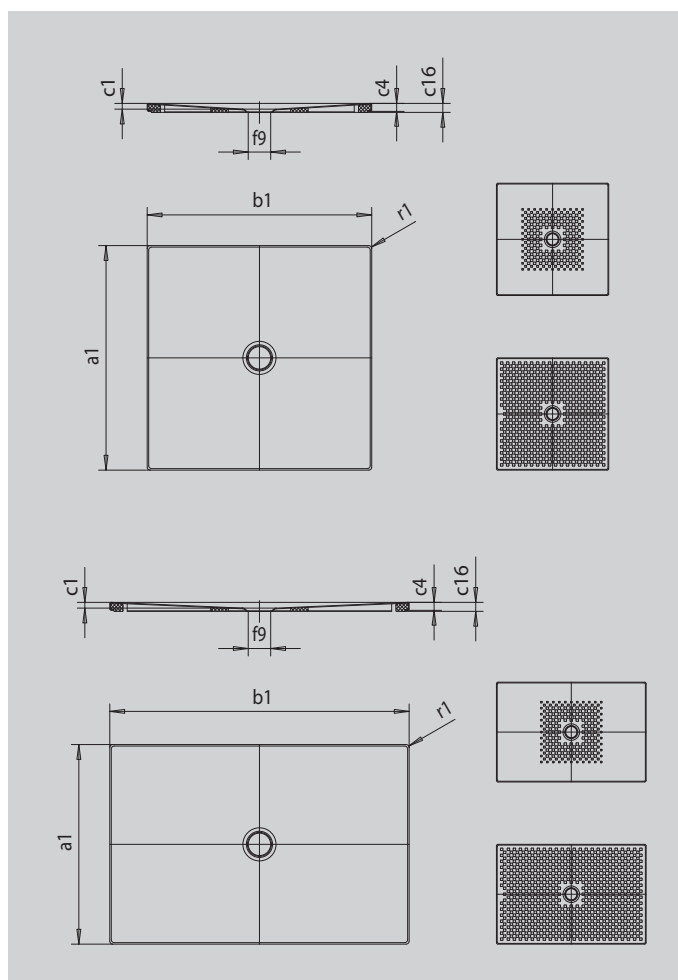

# SCONA MIT WANNENTRÄGER EXTRAFLACH

- harmonisches Design mit zentriertem Ablauf
- aus KALDEWEI Stahl-Emaile
- Ablaufdeckel bündig in die Duschfläche integriert (nur in Kombination mit den Ablaufgarnituren KA 90)

Abbildung ähnlich

SECURE<sup>+</sup>

Modell		995
Äußere Länge	$a_1$	1000 mm
Äußere Breite	$b_1$	1700 mm
Tiefe Innen	$c_1$	23 mm
Randhöhe	$c_4$	32 mm
Höhe mit Wannenträger extraflach	$c_{16}$	37 mm
Durchmesser Ablaufloch	$f_9$	Ø 90 mm
Äußerer Radius	$r_1$	12 mm
Nettogewicht		43 kg
Antislip		492 x 492 mm
Vollantislip		932 x 1652 mm
SECURE PLUS		Vollflächig