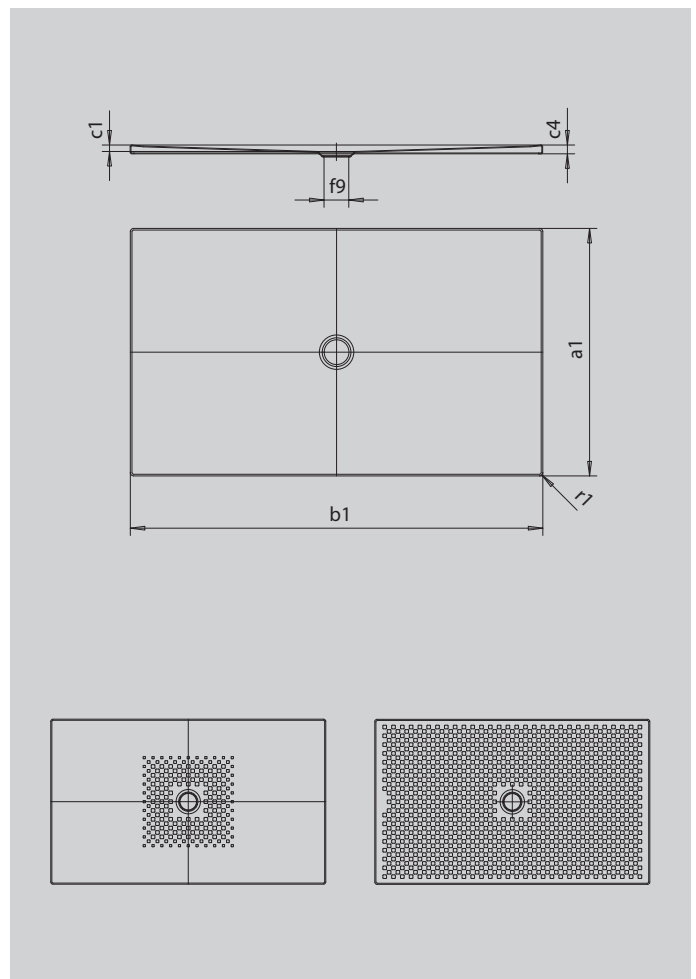

SCONA

- harmonisches Design mit zentriertem Ablauf
- absolut bodeneben einbaubar
- aus KALDEWEI Stahl-Emaille
- Ablaufdeckel nahezubündig in die Duschkfläche integriert (nur in Kombination mit den Ablaufgarnituren KA 90)

Abbildung ähnlich

SECURE⁺

Modell		996
Äußere Länge	a_1	800 mm
Äußere Breite	b_1	1800 mm
Tiefe Innen	c_1	23 mm
Randhöhe	c_4	32 mm
Höhe mit Wannenträger extraflach	c_{16}	49 mm
Durchmesser Ablaufloch	f_9	Ø 90 mm
Äußerer Radius	r_1	12 mm
Nettogewicht		37 kg
Antislip		492 x 492 mm
Vollantislip		740 x 1748 mm
SECURE PLUS		Vollflächig