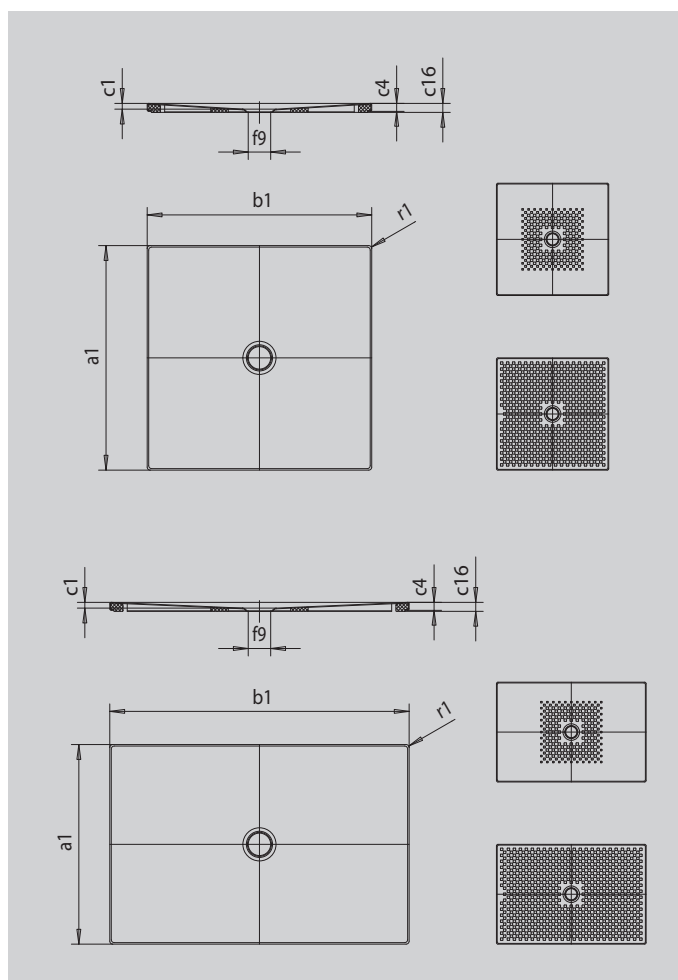

SCONA MIT WANNENTRÄGER EXTRAFLACH

- harmonisches Design mit zentriertem Ablauf
- aus KALDEWEI Stahl-Emaile
- Ablaufdeckel bündig in die Duschfläche integriert (nur in Kombination mit den Ablaufgarnituren KA 90)

Abbildung ähnlich

SECURE⁺

Modell		996
Äußere Länge	a_1	800 mm
Äußere Breite	b_1	1800 mm
Tiefe Innen	c_1	23 mm
Randhöhe	c_4	32 mm
Höhe mit Wannenträger extraflach	c_{16}	37 mm
Durchmesser Ablaufloch	f_9	Ø 90 mm
Äußerer Radius	r_1	12 mm
Nettogewicht		37 kg
Antislip		492 x 492 mm
Vollantislip		740 x 1748 mm
SECURE PLUS		Vollflächig