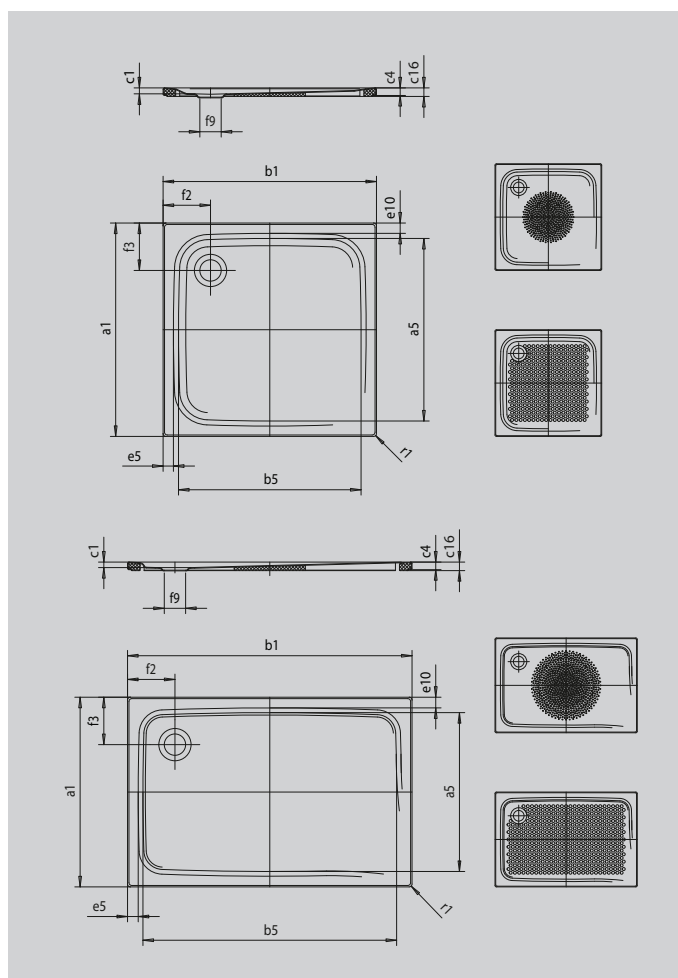

SUPERPLAN PLUS MIT WANNENTRÄGER EXTRAFLACH

- puristisches, elegantes Design
- höchster Standkomfort durch flachen, emaillierten Ablaufdeckel, der bündig in die Duschrfläche eingelassen ist
- aus KALDEWEI Stahl-Emaille

Abbildung ähnlich

SECURE⁺

Modell		480
Äußere Länge	a_1	900 mm
Innere Länge	a_5	790 mm
Äußere Breite	b_1	1100 mm
Innere Breite	b_5	990 mm
Tiefe Innen	c_1	25 mm
Randhöhe	c_4	32 mm
Höhe mit Wannenträger extraflach	c_{16}	37 mm
Randbreite	e_{10}, e_5	50; 50 mm
Durchmesser Ablaufloch	f_9	Ø 120 mm
Abstand Wannrand bis Mitte Ablaufloch	f_2, f_3	200; 200 mm
Äußerer Radius	r_1	12 mm
Nettogewicht		25 kg
Antislip Durchmesser		Ø 588 mm
Vollantislip		649 x 853 mm
SECURE PLUS		Vollflächig