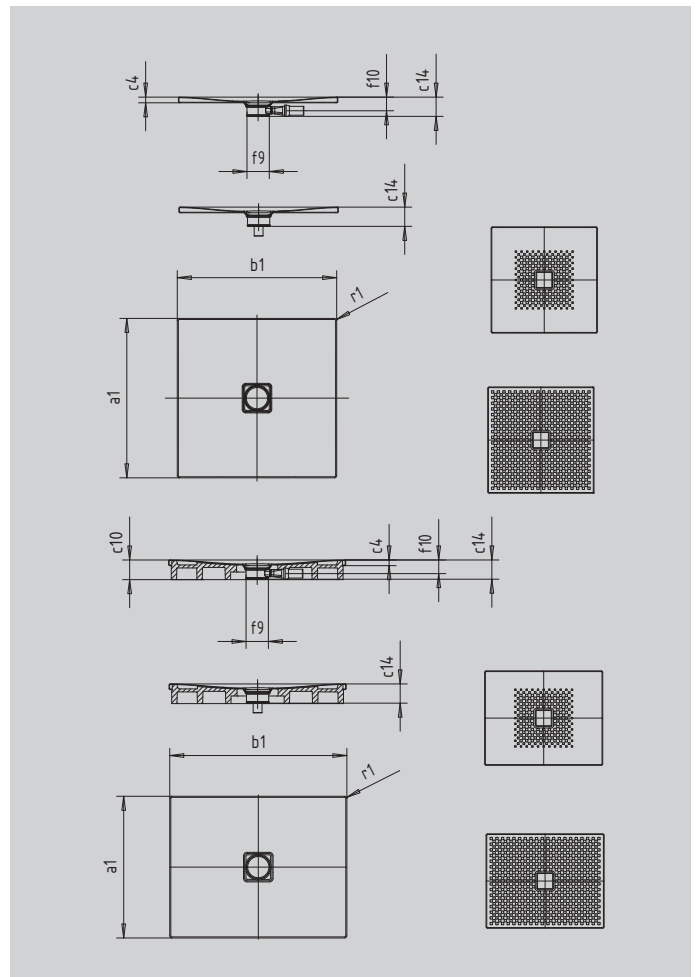

CONOFLAT

- klares, puristisches Design
- höchster Standkomfort durch flachen, emaillierten Ablaufdeckel, der bündig in die Duschfläche eingelassen ist
- absolut bodengleich einbaubar
- die ideale Ergänzung zur CONODUO-Badewanne und dem CONO Waschtisch
- designed by Sottsass Associati
- aus KALDEWEI Stahl-Emaile

Abbildung ähnlich

SECURE⁺

Modell		780
Äußere Länge	a_1	800 mm
Äußere Breite	b_1	900 mm
Tiefe Innen	c_1	23 mm
Randhöhe	c_4	32 mm
Höhe mit Wannenträger extraflach	c_{16}	49 mm
Durchmesser Ablaufloch	f_9	Ø 120 mm
Anschlusshöhe Siphon	f_{10}	76 mm
Äußerer Radius	r_1	12 mm
Nettogewicht		18 kg
Antislip		492 x 492 mm
Vollantislip		740 x 836 mm
SECURE PLUS		Vollflächig