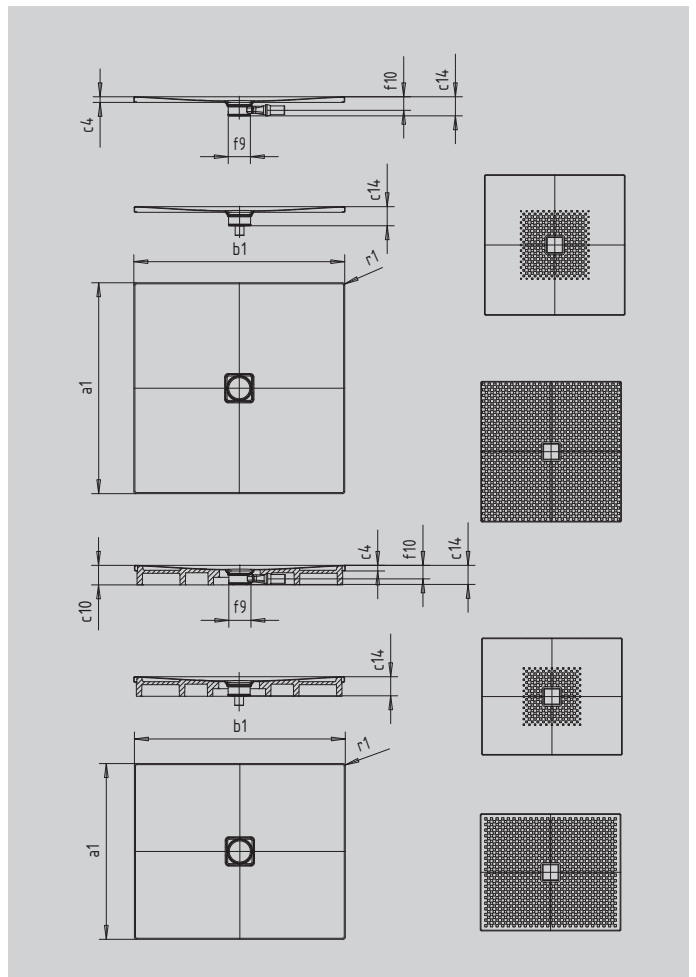

CONOFLAT

- klares, puristisches Design
- höchster Standkomfort durch flachen, emaillierten Ablaufdeckel, der bündig in die Duschkfläche eingelassen ist
- absolut bodengleich einbaubar
- die ideale Ergänzung zur CONODUO-Badewanne und dem CONO Waschtisch
- designed by Sottsass Associati
- aus KALDEWEI Stahl-Emaille

Abbildung ähnlich

SECURE⁺

Modell		792
Äußere Länge	a_1	900 mm
Äußere Breite	b_1	1300 mm
Tiefe Innen	c_1	23 mm
Randhöhe	c_4	32 mm
Höhe mit Wannenträger extraflach	c_{16}	49 mm
Durchmesser Ablaufloch	f_9	Ø 120 mm
Anschlusshöhe Siphon	f_{10}	76 mm
Äußerer Radius	r_1	12 mm
Nettogewicht		29 kg
Antislip		492 x 492 mm
Vollantislip		836 x 1220 mm
SECURE PLUS		Vollflächig