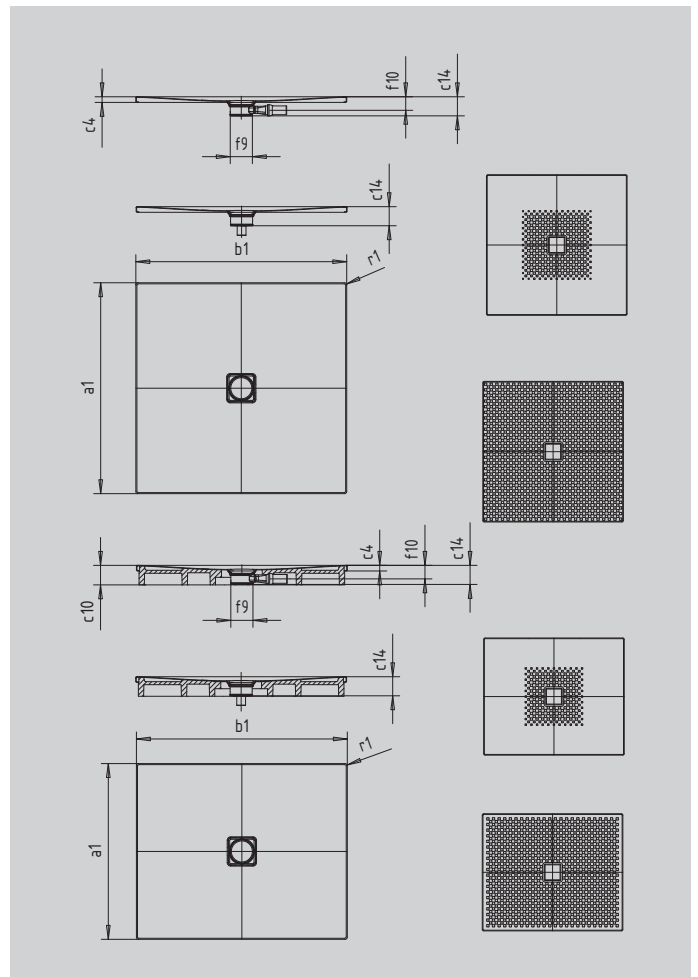

CONOFLAT

- klares, puristisches Design
- höchster Standkomfort durch flachen, emaillierten Ablaufdeckel, der bündig in die Duschkfläche eingelassen ist
- absolut bodengleich einbaubar
- die ideale Ergänzung zur CONODUO-Badewanne und dem CONO Waschtisch
- designed by Sottsass Associati
- aus KALDEWEI Stahl-Emaile

Abbildung ähnlich

SECURE⁺

Modell		855
Äußere Länge	a_1	800 mm
Äußere Breite	b_1	1500 mm
Tiefe Innen	c_1	23 mm
Randhöhe	c_4	32 mm
Höhe mit Wannenträger	c_{10}	110 mm
Höhe mit Wannenträger extraflach	c_{16}	49 mm
Durchmesser Ablaufloch	f_9	Ø 120 mm
Anschlusshöhe Siphon	f_{10}	76 mm
Äußerer Radius	r_1	12 mm
Nettogewicht		33 kg
Antislip		492 x 492 mm
Vollantislip		740 x 1412 mm
SECURE PLUS		Vollflächig