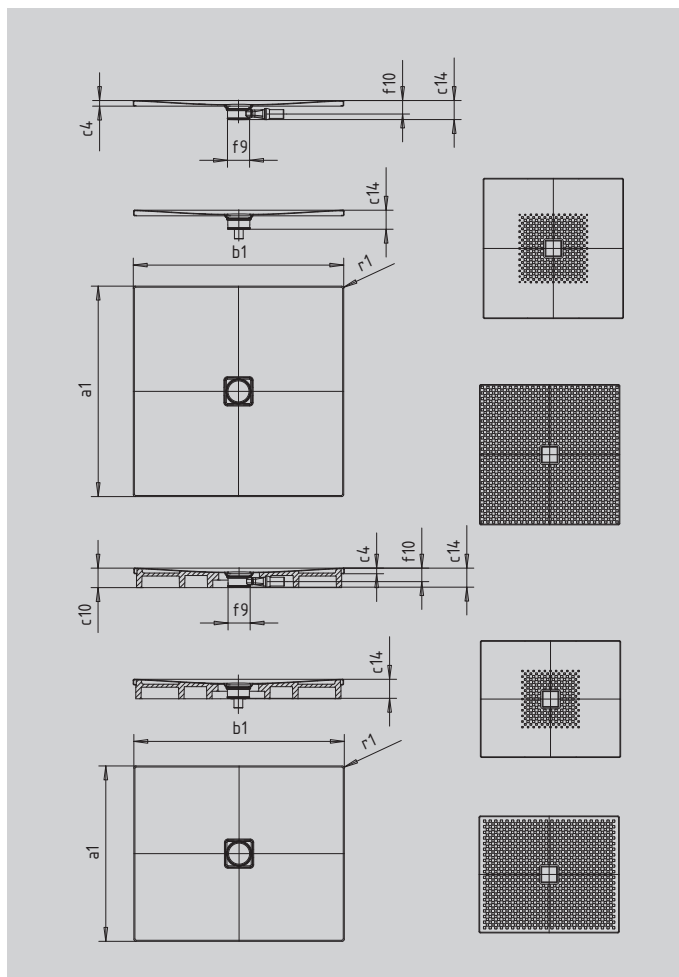

CONOFLAT

- klares, puristisches Design
- höchster Standkomfort durch flachen, emaillierten Ablaufdeckel, der bündig in die Duschfläche eingelassen ist
- absolut bodengleich einbaubar
- die ideale Ergänzung zur CONODUO-Badewanne und dem CONO Waschtisch
- designed by Sottsass Associati
- aus KALDEWEI Stahl-Emaile

Abbildung ähnlich

SECURE⁺

Modell		860
Äußere Länge	a_1	900 mm
Äußere Breite	b_1	1600 mm
Tiefe Innen	c_1	23 mm
Randhöhe	c_4	32 mm
Höhe mit Wannenträger	c_{10}	110 mm
Höhe mit Wannenträger extraflach	c_{16}	49 mm
Durchmesser Ablaufloch	f_9	Ø 120 mm
Anschlusshöhe Siphon	f_{10}	76 mm
Äußerer Radius	r_1	12 mm
Nettogewicht		39 kg
Antislip		492 x 492 mm
Vollantislip		836 x 1556 mm
SECURE PLUS		Vollflächig