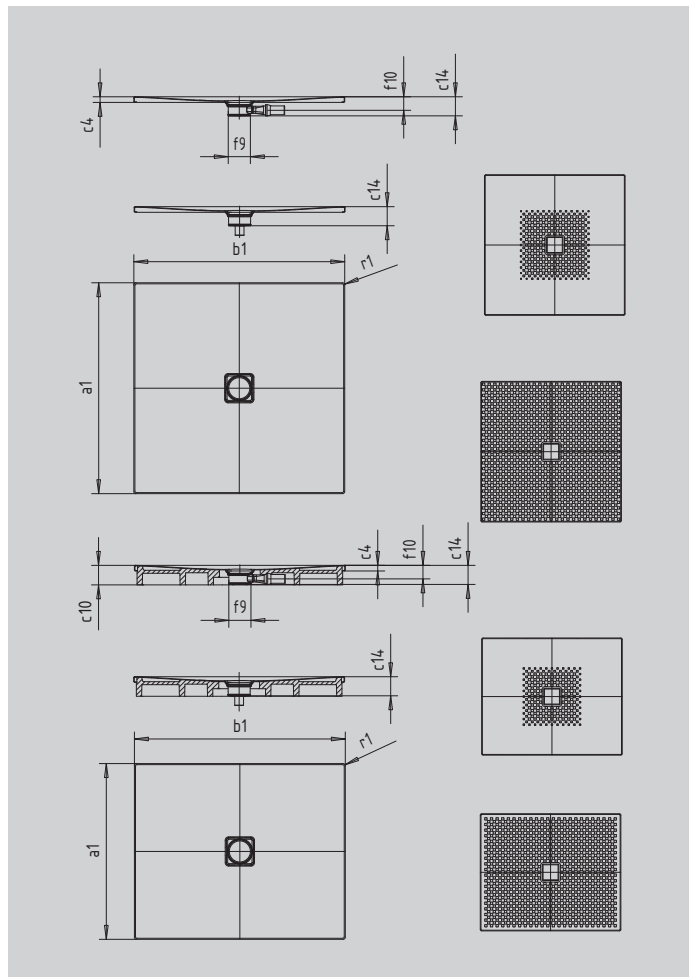

CONOFLAT

- klares, puristisches Design
- höchster Standkomfort durch flachen, emaillierten Ablaufdeckel, der bündig in die Duschkfläche eingelassen ist
- absolut bodengleich einbaubar
- die ideale Ergänzung zur CONODUO-Badewanne und dem CONO Waschtisch
- designed by Sottsass Associati
- aus KALDEWEI Stahl-Emaile

Abbildung ähnlich

SECURE⁺

Modell		865
Äußere Länge	a_1	800 mm
Äußere Breite	b_1	1800 mm
Tiefe Innen	c_1	23 mm
Randhöhe	c_4	32 mm
Höhe mit Wannenträger	c_{10}	110 mm
Höhe mit Wannenträger extraflach	c_{16}	49 mm
Durchmesser Ablaufloch	f_9	Ø 120 mm
Anschlusshöhe Siphon	f_{10}	76 mm
Äußerer Radius	r_1	12 mm
Nettogewicht		38 kg
Antislip		492 x 492 mm
Vollantislip		740 x 1748 mm
SECURE PLUS		Vollflächig