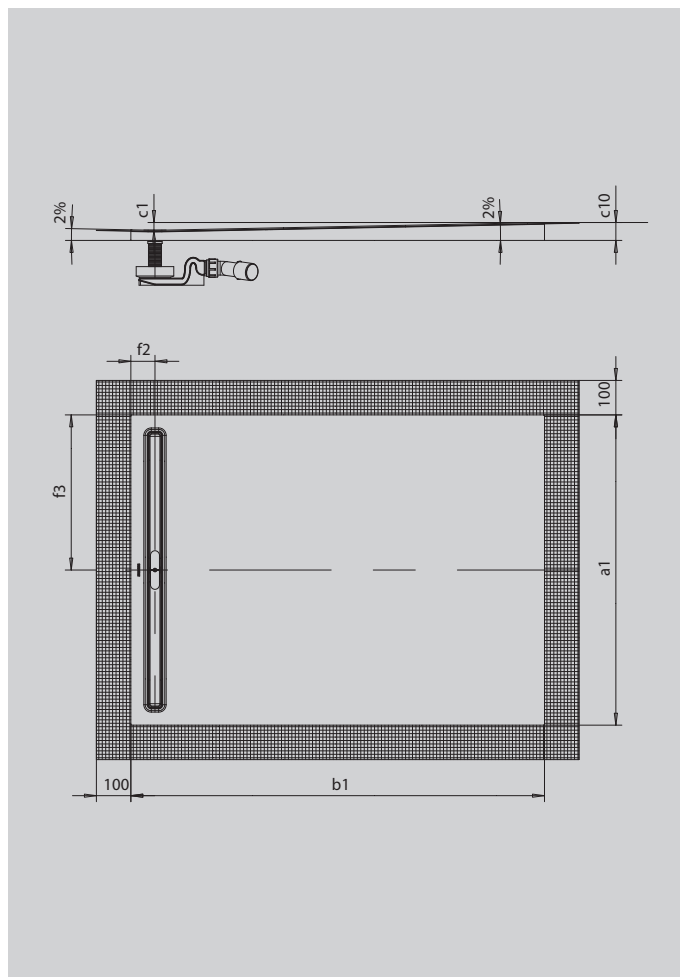

NEXSYS

- absolut bodenebene Duschkfläche aus KALDEWEI Stahl-Emaile
- Design: Absolutplane Fläche – ohne Innenkonturen für eine großzügige Standfläche und eine harmonische Badgestaltung. Dezentale Ablaufrinne mit bündiger Designblende.
- vormontiertes 4-in-1-System aus emaillierter Duschkfläche, Ablaufrinne, umlaufendem Abdichtband, Gefälleträger inkl. Gegengefälle zwischen Rinne und Wand. Ergänzt wird das System aus der gewünschten Ablaufgarnitur inkl. Haarfangsieb und einer hochwertigen Designblende aus dem Zubehörangebot.
- mitgeliefertes Zubehör: Schalldämmband
- geringe Aufbauhöhen ab 86 mm (je nach Abmessung und Ablaufgarnitur)

Abbildung ähnlich

SECURE⁺

Modell		2610
Äußere Länge	a_1	800 mm
Äußere Breite	b_1	800 mm
Tiefe Innen	c_1	12 mm
Höhe mit Wannenträger	c_{10}	46 mm
Abstand Wannrand bis Mitte Ablaufloch	$f_2; f_3$	70; 400 mm
Gesamt-Aufbauhöhe KA 4121 min.		104 mm
Gesamt-Aufbauhöhe KA 4121 max.		174 mm
Gesamt-Aufbauhöhe KA 4122		84 mm
Nettogewicht		16 kg