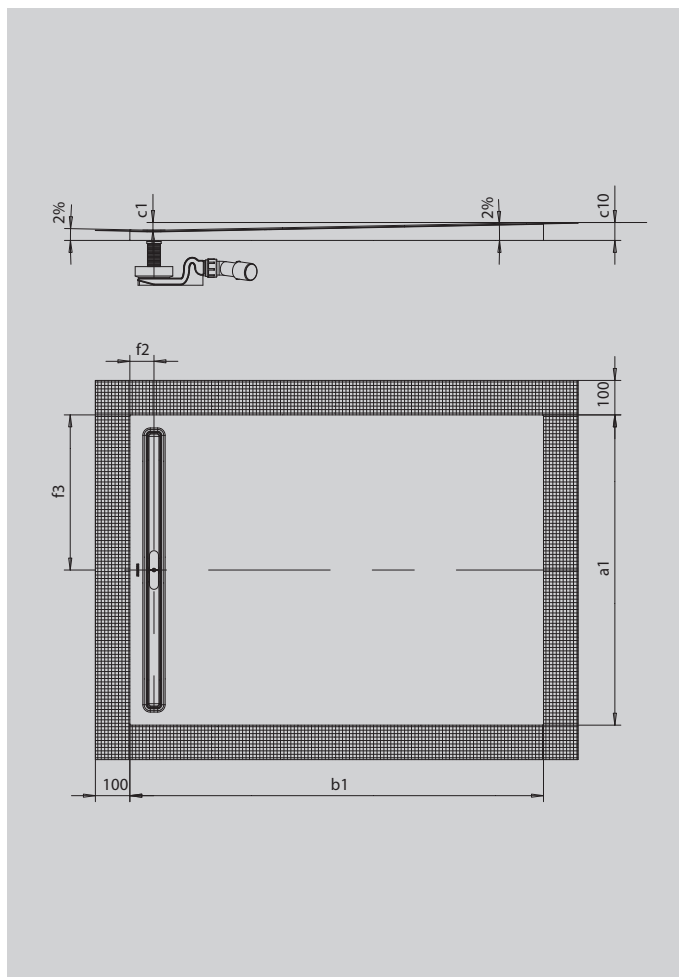

NEXSYS

- absolut bodenebene Duschkfläche aus KALDEWEI Stahl-Emaile
- Design: Absolutplane Fläche – ohne Innenkonturen für eine großzügige Standfläche und eine harmonische Badgestaltung. Dezentale Ablaufrinne mit bündiger Designblende.
- vormontiertes 4-in-1-System aus emaillierter Duschkfläche, Ablaufrinne, umlaufendem Abdichtband, Gefälleträger inkl. Gegengefälle zwischen Rinne und Wand. Ergänzt wird das System aus der gewünschten Ablaufgarnitur inkl. Haarfangsieb und einer hochwertigen Designblende aus dem Zubehörangebot.
- mitgeliefertes Zubehör: Schalldämmband
- geringe Aufbauhöhen ab 86 mm (je nach Abmessung und Ablaufgarnitur)

Abbildung ähnlich

SECURE⁺

Modell		2621
Äußere Länge	a_1	900 mm
Äußere Breite	b_1	1300 mm
Tiefe Innen	c_1	22 mm
Höhe mit Wannenträger	c_{10}	54 mm
Abstand Wannenträger bis Mitte Ablaufloch	$f_2; f_3$	70; 450 mm
Gesamt-Aufbauhöhe KA 4121 min.		114 mm
Gesamt-Aufbauhöhe KA 4121 max.		184 mm
Gesamt-Aufbauhöhe KA 4122		94 mm
Nettogewicht		29 kg