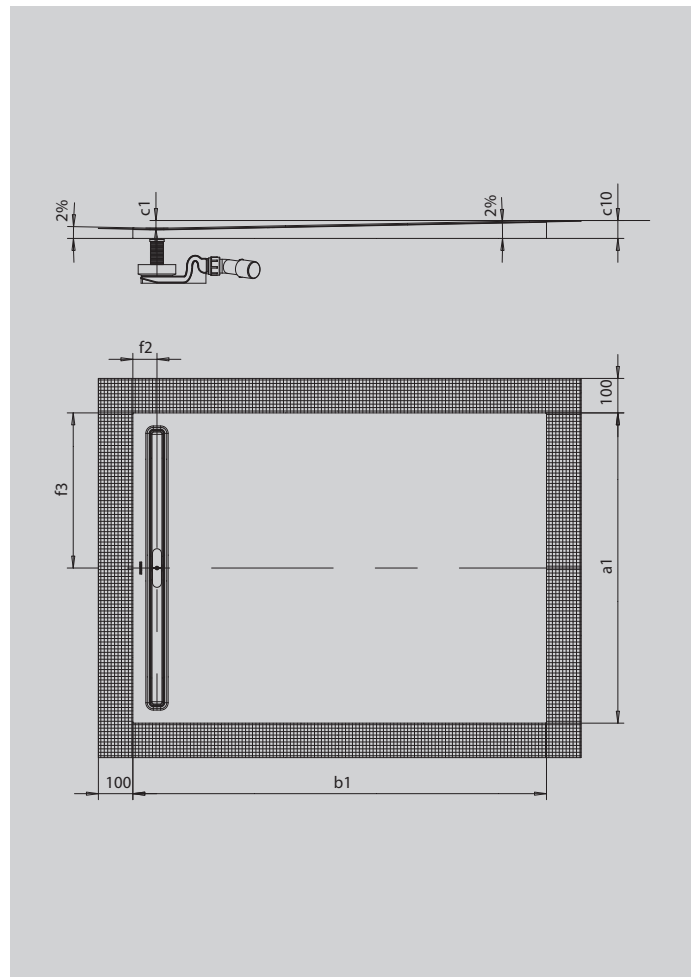

# NEXSYS

- absolut bodenebene Duschkfläche aus KALDEWEI Stahl-Emaile
- Design: Absolutplane Fläche – ohne Innenkonturen für eine großzügige Standfläche und eine harmonische Badgestaltung. Dezentale Ablaufrinne mit bündiger Designblende.
- vormontiertes 4-in-1-System aus emaillierter Duschkfläche, Ablaufrinne, umlaufendem Abdichtband, Gefälleträger inkl. Gegengefälle zwischen Rinne und Wand. Ergänzt wird das System aus der gewünschten Ablaufgarnitur inkl. Haarfangsieb und einer hochwertigen Designblende aus dem Zubehörangebot.
- mitgeliefertes Zubehör: Schalldämmband
- geringe Aufbauhöhen ab 86 mm (je nach Abmessung und Ablaufgarnitur)

Abbildung ähnlich

SECURE<sup>+</sup>

Modell		2625
Äußere Länge	$a_1$	800 mm
Äußere Breite	$b_1$	1600 mm
Tiefe Innen	$c_1$	28 mm
Höhe mit Wannenträger	$c_{10}$	60 mm
Abstand Wannenrand bis Mitte Ablaufloch	$f_2; f_3$	70; 400 mm
Gesamt-Aufbauhöhe KA 4121 min.		120 mm
Gesamt-Aufbauhöhe KA 4121 max.		190 mm
Gesamt-Aufbauhöhe KA 4122		100 mm
Nettogewicht		31 kg